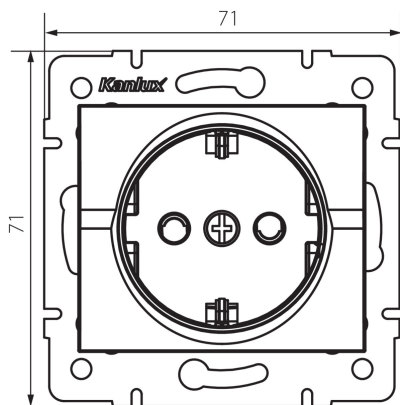

33606 LOGI 02-1240-142 cm

Samostatná zásuvka Schuko s ochranou kontaktov

5905339336064

VŠEOBECNÉ ÚDAJE:

Farba: čierna matná
Miesto montáže: na zabudovanie do steny
Ochrana kontaktov: áno
Šírka [mm]: 71
Výška [mm]: 71
Priemer montážnej krabice: 60
Montážna hĺbka: 25
Počet zásuviek: 1

TECHNICKÉ PARAMETRE:

Menovité napätie [V]: 250 AC
Menovitý prúd [A]: 16
Trieda ochrany proti zásahu el. prúdom: I
Materiál kontaktov: CuZn70
Typ uzemnenia: typ F
Typ svorky: skrutková svorka
Plast: ABS
Stupeň IP: 20

LOGISTICKÉ ÚDAJE:

Spôsob balenia: 10
Počet kusov v druhom balení: 10
Počet kusov v hromadnom balení: 120
Čistá kusová hmotnosť [g]: 66
Gramáž [g]: 78.25
Dĺžka kusového balenia [cm]: 10
Šírka kusového balenia [cm]: 5
Výška kusového balenia [cm]: 14
Hmotnosť kartónu [kg]: 9.39
Šírka kartónu [cm]: 26.5
Výška kartónu [cm]: 32
Dĺžka kartónu [cm]: 44
Objem kartónu [m³]: 0.037312