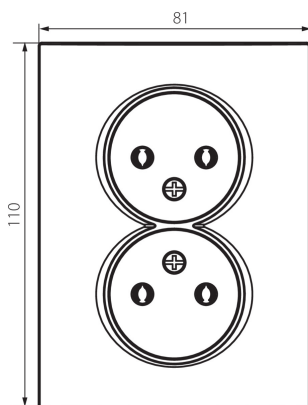

33608 LOGI 02-1280-142 cm

Dvojitá zásuvka pre bez uzemnenia, kompletná

5905339336088

VŠEOBECNÉ ÚDAJE:

Farba: čierna matná

Miesto montáže: na zabudovanie do steny

Šírka [mm]: 81

Výška [mm]: 110

Priemer montážnej krabice: 68

Montážna hĺbka: 25

Počet zásuviek: 2

TECHNICKÉ PARAMETRE:

Menovité napätie [V]: 250 AC

Menovitý prúd [A]: 16

Trieda ochrany proti zásahu el. prúdom: II

Materiál kontaktov: CuZn70

Typ uzemnenia: 2P

Typ svorky: skrutková svorka

Plast: ABS

Stupeň IP: 20

LOGISTICKÉ ÚDAJE:

Spôsob balenia: 10

Počet kusov v druhom balení: 10

Počet kusov v hromadnom balení: 120

Čistá kusová hmotnosť [g]: 88

Gramáž [g]: 104.42

Dĺžka kusového balenia [cm]: 10

Šírka kusového balenia [cm]: 4

Výška kusového balenia [cm]: 18

Hmotnosť kartónu [kg]: 12.5304

Šírka kartónu [cm]: 22

Výška kartónu [cm]: 51.2