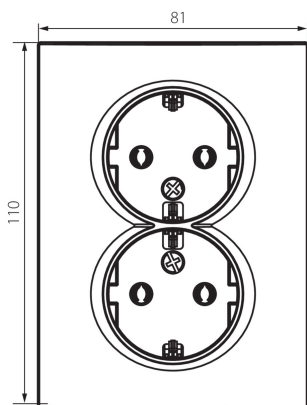

33609 LOGI 02-1270-142 cm

Zásuvka dvojitá Schuko, kompletná

5905339336095

VŠEOBECNÉ ÚDAJE:

Farba: čierna matná

Miesto montáže: na zabudovanie do steny

Šírka [mm]: 81

Výška [mm]: 110

Priemer montážnej krabice: 68

Montážna hĺbka: 25

Počet zásuviek: 2

TECHNICKÉ PARAMETRE:

Menovité napätie [V]: 250 AC

Menovitý prúd [A]: 16

Trieda ochrany proti zásahu el. prúdom: I

Materiál kontaktov: CuZn70

Typ uzemnenia: typ F

Typ svorky: skrutková svorka

Plast: ABS

Stupeň IP: 20

LOGISTICKÉ ÚDAJE:

Spôsob balenia: 10

Počet kusov v druhom balení: 10

Počet kusov v hromadnom balení: 120

Čistá kusová hmotnosť [g]: 104

Gramáž [g]: 119.58

Dĺžka kusového balenia [cm]: 10

Šírka kusového balenia [cm]: 5

Výška kusového balenia [cm]: 18

Hmotnosť kartónu [kg]: 14.3496

Šírka kartónu [cm]: 25

Výška kartónu [cm]: 52.5