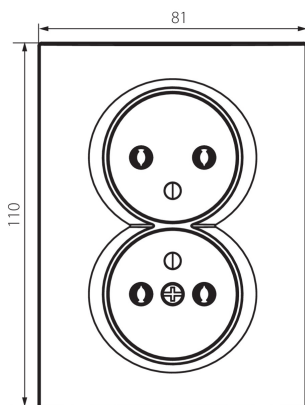

33611 LOGI 02-1261-142 cm

Dvojitá francúzska zásuvka, kompletná

5905339336118

Dvojitá zásuvka s uzemnením kompletná - nie je nutný žiadny ďalší rámček.

VŠEOBECNÉ ÚDAJE:

Farba: čierna matná

Miesto montáže: na zabudovanie do steny

Šírka [mm]: 81

Výška [mm]: 110

Priemer montážnej krabice: 68

Montážna hĺbka: 25

Počet zásuviek: 2

TECHNICKÉ PARAMETRE:

Menovité napätie [V]: 250 AC

Menovitý prúd [A]: 16

Počet kusov v druhom balení: 10

Počet kusov v hromadnom balení: 120

Čistá kusová hmotnosť [g]: 102

Gramáž [g]: 118.75

Dĺžka kusového balenia [cm]: 10

Šírka kusového balenia [cm]: 5

Výška kusového balenia [cm]: 18

Hmotnosť kartónu [kg]: 14.25

Šírka kartónu [cm]: 25

Výška kartónu [cm]: 52.5

Dĺžka kartónu [cm]: 52

Objem kartónu [m³]: 0.06825

33611 LOGI 02-1261-142 cm

Dvojitá francúzska zásuvka, kompletná