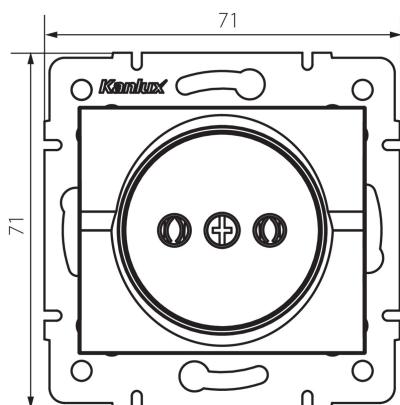

## 33612 LOGI 02-1210-142 cm

Zásuvka samostatná

5905339336125

Samostatná zásuvka bez uzemnenia vám umožňuje napájať elektrický obvod s maximálnym zaťažením 16A.

### VŠEOBECNÉ ÚDAJE:

**Farba:** čierna matná

**Miesto montáže:** na zabudovanie do steny

**Šírka [mm]:** 71

**Výška [mm]:** 71

**Priemer montážnej krabice:** 60

**Montážna hĺbka:** 25

**Počet zásuviek:** 1

### TECHNICKÉ PARAMETRE:

**Menovité napätie [V]:** 250 AC

**Menovitý prúd [A]:** 16

**Trieda ochrany proti zásahu el. prúdom:** II

**Materiál kontaktov:** CuZn70

**Typ uzemnenia:** 2P

**Typ svorky:** skrutková svorka

## **33612** LOGI 02-1210-142 cm

---

Zásuvka samostatná