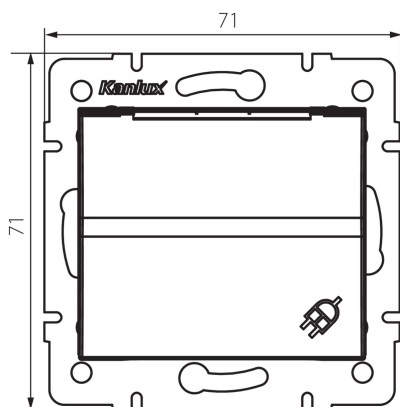

33613 LOGI 02-1230-142 cm

Zásuvka s uzemnením, IP-44, Schuko

5905339336132

VŠEOBECNÉ ÚDAJE:

Farba: čierna matná
Miesto montáže: na zabudovanie do steny
Šírka [mm]: 71
Výška [mm]: 71
Priemer montážnej krabice: 60
Montážna hĺbka: 25
Počet zásuviek: 1

TECHNICKÉ PARAMETRE:

Menovité napätie [V]: 250 AC
Menovitý prúd [A]: 16
Trieda ochrany proti zásahu el. prúdom: I
Materiál kontaktov: CuZn70
Typ uzemnenia: typ F
Typ svorky: skrutková svorka
Plast: ABS
Stupeň IP: 44

LOGISTICKÉ ÚDAJE:

Spôsob balenia: 10
Počet kusov v druhom balení: 10
Počet kusov v hromadnom balení: 120
Čistá kusová hmotnosť [g]: 76
Gramáž [g]: 89.75
Dĺžka kusového balenia [cm]: 9
Šírka kusového balenia [cm]: 5
Výška kusového balenia [cm]: 14
Hmotnosť kartónu [kg]: 10.77
Šírka kartónu [cm]: 26.5
Výška kartónu [cm]: 32
Dĺžka kartónu [cm]: 44
Objem kartónu [m³]: 0.037312

33613 LOGI 02-1230-142 cm

Zásuvka s uzemnením, IP-44, Schuko