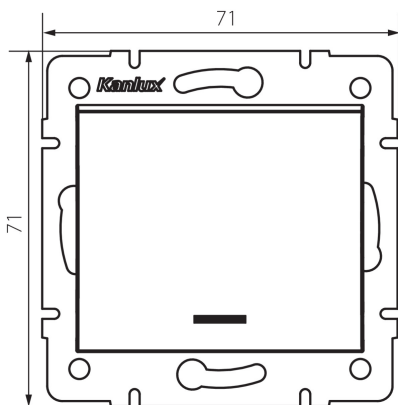

## 33622 LOGI 02-1110-142 cm

Jednoobvodový vypínač pre LED

5905339336224

### VŠEOBECNÉ ÚDAJE:

**Farba:** čierna matná

**Miesto montáže:** na zabudovanie do steny

**Podsvietenie:** áno

**Šírka [mm]:** 71

**Výška [mm]:** 71

**Priemer montážnej krabice:** 60

**Montážna hĺbka:** 25

### TECHNICKÉ PARAMETRE:

**Menovité napätie [V]:** 250 AC

**Materiál kontaktov:** CuZn70

**Typ svorky:** skrutková svorka

**Plast:** ABS

**Počet pák:** 1

**Menovitý prúd [AX]:** 10

**Stupeň IP:** 20

**Šírka kusového balenia [cm]:** 4

**Výška kusového balenia [cm]:** 14

**Hmotnosť kartónu [kg]:** 9.9096

**Šírka kartónu [cm]:** 25.5

**Výška kartónu [cm]:** 32

**Dĺžka kartónu [cm]:** 44

**Objem kartónu [m<sup>3</sup>]:** 0.035904