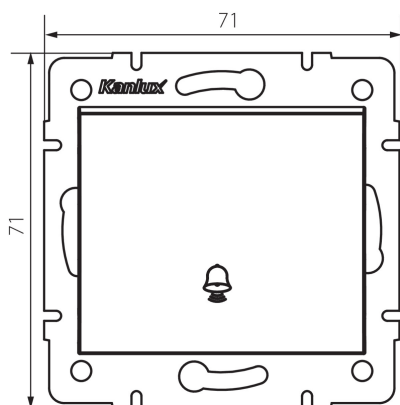

33624 LOGI 02-1030-142 cm

Zvončekové tlačítko

5905339336248

VŠEOBECNÉ ÚDAJE:

Farba: čierna matná

Miesto montáže: na zabudovanie do steny

Šírka [mm]: 71

Výška [mm]: 71

Priemer montážnej krabice: 60

Montážna hĺbka: 25

TECHNICKÉ PARAMETRE:

Menovité napätie [V]: 250 AC

Materiál kontaktov: CuZn70

Typ svorky: skrutková svorka

Plast: ABS

Počet pák: 1

Menovitý prúd [AX]: 10

Stupeň IP: 20

LOGISTICKÉ ÚDAJE:

Spôsob balenia: 10

Počet kusov v druhom balení: 10

Počet kusov v hromadnom balení: 120

Čistá kusová hmotnosť [g]: 72

Gramáž [g]: 84.33

Dĺžka kusového balenia [cm]: 9

Šírka kusového balenia [cm]: 5

Výška kusového balenia [cm]: 14

Hmotnosť kartónu [kg]: 10.1196

Šírka kartónu [cm]: 25.5

Výška kartónu [cm]: 32

Dĺžka kartónu [cm]: 44

Objem kartónu [m³]: 0.035904