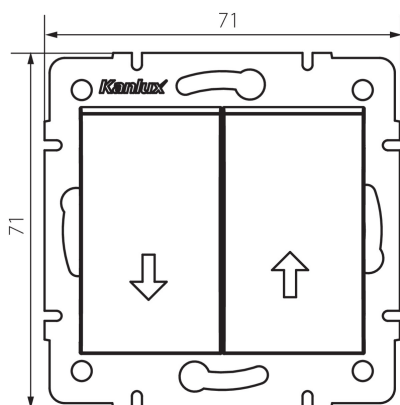

### VŠEOBECNÉ ÚDAJE:

**Farba:** čierna matná

**Miesto montáže:** na zabudovanie do steny

**Podsvietenie:** ne

**Šírka [mm]:** 71

**Výška [mm]:** 71

**Priemer montážnej krabice:** 60

**Montážna hĺbka:** 25

### TECHNICKÉ PARAMETRE:

**Menovité napätie [V]:** 250 AC

**Materiál kontaktov:** CuZn70

**Typ svorky:** skrutková svorka

**Plast:** ABS

**Počet pák:** 2

**Menovitý prúd [AX]:** 10

**Stupeň IP:** 20

**Šírka kusového balenia [cm]:** 4

**Výška kusového balenia [cm]:** 14

**Hmotnosť kartónu [kg]:** 10.3704

**Šírka kartónu [cm]:** 25.5

**Výška kartónu [cm]:** 32

**Dĺžka kartónu [cm]:** 44

**Objem kartónu [m<sup>3</sup>]:** 0.035904