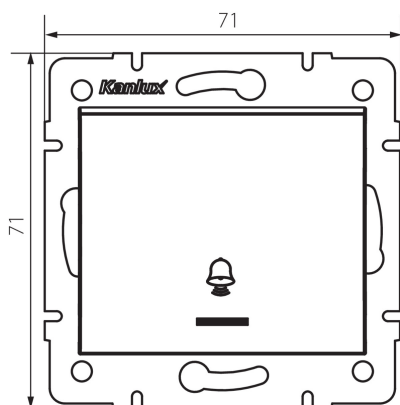

33632 LOGI 02-1080-142 cm

Zvončekové tlačítko s LED

5905339336323

VŠEOBECNÉ ÚDAJE:

Farba: čierna matná

Miesto montáže: na zabudovanie do steny

Podsvietenie: áno

Šírka [mm]: 71

Výška [mm]: 71

Priemer montážnej krabice: 60

Montážna hĺbka: 25

TECHNICKÉ PARAMETRE:

Menovité napätie [V]: 250 AC

Materiál kontaktov: CuZn70

Typ svorky: skrutková svorka

Plast: ABS

Počet pák: 1

Menovitý prúd [AX]: 10

Stupeň IP: 20

LOGISTICKÉ ÚDAJE:

Spôsob balenia: 10

Počet kusov v druhom balení: 10

Počet kusov v hromadnom balení: 120

Čistá kusová hmotnosť [g]: 70

Gramáž [g]: 82.58

Dĺžka kusového balenia [cm]: 10

Šírka kusového balenia [cm]: 4

Výška kusového balenia [cm]: 14

Hmotnosť kartónu [kg]: 9.9096

Šírka kartónu [cm]: 25.5

Výška kartónu [cm]: 32

Dĺžka kartónu [cm]: 44