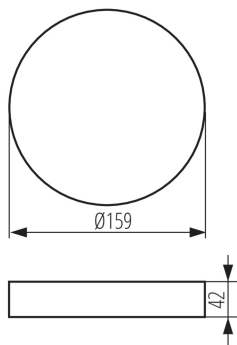

### VŠEOBECNÉ ÚDAJE:

**Farba:** biela

**Miesto montáže:** k usadeniu na strop

**Výška [mm]:** 42

**Priemer [mm]:** 159

### TECHNICKÉ PARAMETRE:

**Materiál korpusu:** plast

### LOGISTICKÉ ÚDAJE:

**Spôsob balenia:** 40

**Počet kusov v druhom balení:** 1

**Počet kusov v hromadnom balení:** 40

**Čistá kusová hmotnosť [g]:** 98

**Gramáž [g]:** 173.75

**Dĺžka kusového balenia [cm]:** 16.5

**Šírka kusového balenia [cm]:** 4.5

**Výška kusového balenia [cm]:** 16.5

**Hmotnosť kartónu [kg]:** 6.95

**Šírka kartónu [cm]:** 35

**Výška kartónu [cm]:** 36

**Dĺžka kartónu [cm]:** 49

**Objem kartónu [m<sup>3</sup>]:** 0.06174