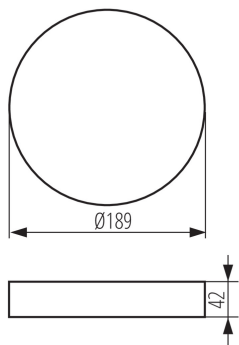

33653 AREL FRAME DO 20W W

Príslušenstvo svietidla typu downlight

5905339336538

VŠEOBECNÉ ÚDAJE:

Farba: biela

Miesto montáže: k usadeniu na strop

Výška [mm]: 42

Priemer [mm]: 189

TECHNICKÉ PARAMETRE:

Materiál korpusu: plast

LOGISTICKÉ ÚDAJE:

Spôsob balenia: 40

Počet kusov v druhom balení: 1

Počet kusov v hromadnom balení: 40

Čistá kusová hmotnosť [g]: 124

Gramáž [g]: 221.5

Dĺžka kusového balenia [cm]: 19.5

Šírka kusového balenia [cm]: 4.5

Výška kusového balenia [cm]: 19.5

Hmotnosť kartónu [kg]: 8.86

Šírka kartónu [cm]: 41

Výška kartónu [cm]: 41

Dĺžka kartónu [cm]: 49

Objem kartónu [m³]: 0.082369