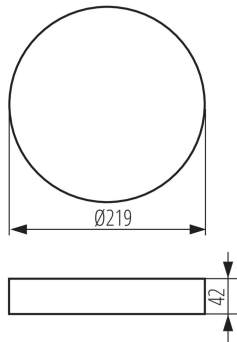

33655 AREL FRAME DO 25W W

Príslušenstvo svietidla typu downlight

5905339336552

VŠEOBECNÉ ÚDAJE:

Farba: biela

Miesto montáže: k usadeniu na strop

Výška [mm]: 42

Priemer [mm]: 219

TECHNICKÉ PARAMETRE:

Materiál korpusu: plast

LOGISTICKÉ ÚDAJE:

Spôsob balenia: 40

Počet kusov v druhom balení: 1

Počet kusov v hromadnom balení: 40

Čistá kusová hmotnosť [g]: 156

Gramáž [g]: 280

Dĺžka kusového balenia [cm]: 23

Šírka kusového balenia [cm]: 4.5

Výška kusového balenia [cm]: 23

Hmotnosť kartónu [kg]: 11.2

Šírka kartónu [cm]: 48

Výška kartónu [cm]: 49

Dĺžka kartónu [cm]: 49

Objem kartónu [m³]: 0.115248