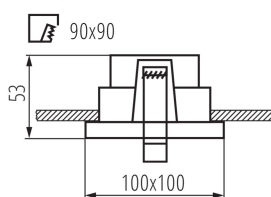

Ozdobný prsteň-komponent svetidla

5905339336613

DE
SI
GN
unique

Kanlux REUL je rodina dekoratívnych stropných svetidiel s jedným alebo dvomi svetelnými bodmi. Sú vyrábané v univerzálnej bielej alebo kontrastnej čierno-bielej farbe. Prstene môžete nastaviť v dvoch smeroch. Geometrický tvar možno ľahko prispôsobiť akémukoľvek interiéru, domácomu alebo aj hotelovému.

VŠEOBECNÉ ÚDAJE:

Farba: biela/čierna

Povinnosť používania samotienených lúčov: áno

Miesto montáže: na zabudovanie do stropu

Miesto používania: vo vnútri

Minimálna vzdialenosť od osvetľovaného objektu: 0,5m

dekoratívny prsteň bez keramickej päty: áno

Výrobok nie je vhodný na zakrytie termoizolačným materiálom: áno

Dĺžka [mm]: 100

Šírka [mm]: 100

Výška [mm]: 53

TECHNICKÉ PARAMETRE:

Menovité napätie [V]: 12 AC; 12 DC; 220-240 AC

Maximálny výkon [W]: max 10

Trieda ochrany proti zásahu el. prúdom: II/III

Zdroj svetla: MR16/PAR16

Svetelný zdroj v súprave: ne

Päty: Gx5,3/GU10

Rozpätie teploty prostredia, na ktorú môže byť výrobok vystavený [°C]: 5÷25

Materiál korpusu: hliníková zliatina

Nastavenie uhlov svetidla: v dvoch osiach

Nastavenie uhlov svetidla [°]: 20/25

Stupeň IP: 20

LOGISTICKÉ ÚDAJE:

Spôsob balenia: 50

Počet kusov v hromadnom balení: 50

Čistá kusová hmotnosť [g]: 172

Gramáž [g]: 224.6

Dĺžka kusového balenia [cm]: 10.5

Šírka kusového balenia [cm]: 11.5

Výška kusového balenia [cm]: 6

Hmotnosť kartónu [kg]: 11.23

Šírka kartónu [cm]: 25

Výška kartónu [cm]: 32.5