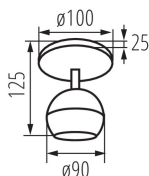

Prisadené svietidlo

5905339336705

Kanlux GALOBA je kompletná rada svietidiel, ktorá sa skladá zo závesných svietidiel (GALOBA C), nástenných svietidiel (GALOBA W) a nástenno-stropných svietidiel. Závesné svietidla Kanlux GALOBA C možno úspešne použiť pri osvetlení ostrovčekov alebo stolov, nástenno-stropné svietidla GALOBA (od 1 do 4 svetelných bodov) možno použiť v obývacej izbe, predsieni alebo v spálni. Aranžmány doplnia nástenné svietidla GALOBA W so zabudovaným vypínačom. Celá rada svietidiel Kanlux GALOBA má odnímateľné tienidlo, vďaka ktorému môžeme rýchlo a pohodlne meniť svetelné zdroje. Maximálna výška svetelného zdroja u svietidiel GALOBA je 55mm. Odporúčame používať zdroje Kanlux SMART (S GU10) alebo iQ-LED LIFE (IQ LED L GU10).

VŠEOBECNÉ ÚDAJE:

Farba: biela

Miesto montáže: k usadeniu na stenu, k usadeniu na strop

Miesto používania: vo vnútri

Minimálna vzdialenosť od osvetľovaného objektu: 0,5m

Výška [mm]: 150

Priemer [mm]: 100

TECHNICKÉ PARAMETRE:

Menovité napätie [V]: 220-240 AC

Menovitá frekvencia [Hz]: 50

Maximálny výkon [W]: max 35

Trieda ochrany proti zásahu el. prúdom: I

Zdroj svetla: PAR16

Svetelný zdroj v súprave: ne

Pätica: GU10

Rozpätie teploty prostredia, na ktorú môže byť výrobok vystavený [°C]: 5÷25

Materiál korpusu: hliníková zliatina

Typ pripojenia: skrutková svorkovnica

Rozpätie priemerov používaných vodičov [mm²]: 0,75÷1,5

Pohyblivé svietidlo s horizontálnym rozpätím [°]: 335

Pohyblivé svietidlo s vertikálnym rozpätím [°]: 315

Stupeň IP: 20