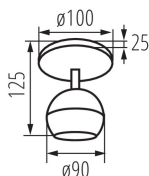

Prisadené svietidlo

5905339336712

Kanlux GALOBA je kompletná rada svietidiel, ktorá sa skladá zo závesných svietidiel (GALOBA C), nástenných svietidiel (GALOBA W) a nástenno-stropných svietidiel. Závesné svietidla Kanlux GALOBA C možno úspešne použiť pri osvetlení ostrovčekov alebo stolov, nástenno-stropné svietidla GALOBA (od 1 do 4 svetelných bodov) možno použiť v obývacej izbe, predsieni alebo v spálni. Aranžmány doplnia nástenné svietidla GALOBA W so zabudovaným vypínačom. Celá rada svietidiel Kanlux GALOBA má odnímateľné tienidlo, vďaka ktorému môžeme rýchlo a pohodlne meniť svetelné zdroje. Maximálna výška svetelného zdroja u svietidiel GALOBA je 55mm. Odporúčame používať zdroje Kanlux SMART (S GU10) alebo iQ-LED LIFE (IQ LED L GU10).

VŠEOBECNÉ ÚDAJE:

Farba: čierna

Miesto montáže: k usadeniu na stenu, k usadeniu na strop

Miesto používania: vo vnútri

Minimálna vzdialenosť od osvetľovaného objektu: 0,5m

Výška [mm]: 150

Priemer [mm]: 100

TECHNICKÉ PARAMETRE:

Menovité napätie [V]: 220-240 AC

Menovitá frekvencia [Hz]: 50

Maximálny výkon [W]: max 35

Trieda ochrany proti zásahu el. prúdom: I

Zdroj svetla: PAR16

Svetelný zdroj v súprave: ne

Pätica: GU10

Rozpätie teploty prostredia, na ktorú môže byť výrobok vystavený [°C]: 5÷25

Materiál korpusu: hliníková zliatina

Typ pripojenia: skrutková svorkovnica

Rozpätie priemerov používaných vodičov [mm²]: 0,75÷1,5

Pohyblivé svietidlo s horizontálnym rozpätím [°]: 335

Pohyblivé svietidlo s vertikálnym rozpätím [°]: 315

Stupeň IP: 20