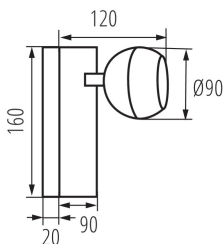

## 33673 GALOBA W 1xGU10 B

Nástenné svietidlo

5905339336736

Kanlux GALOBA je kompletná rada svietidiel, ktorá sa skladá zo závesných svietidiel (GALOBA C), nástenných svietidiel (GALOBA W) a nástenno-stropných svietidiel. Závesné svietidla Kanlux GALOBA C možno úspešne použiť pri osvetlení ostrovčekov alebo stolov, nástenno-stropné svietidla GALOBA (od 1 do 4 svetelných bodov) možno použiť v obývacej izbe, predsieni alebo v spálni. Aranžmány doplnia nástenné svietidla GALOBA W so zabudovaným vypínačom. Celá rada svietidiel Kanlux GALOBA má odnímateľné tienidlo, vďaka ktorému môžeme rýchlo a pohodlne vymeniť svetelné zdroje. Maximálna výška svetelného zdroja u svietidiel GALOBA je 55mm. Odporúčame používať zdroje Kanlux SMART (S GU10) alebo iQ-LED LIFE (IQ LED L GU10).

### VŠEOBECNÉ ÚDAJE:

**Farba:** čierna

**Miesto montáže:** k usadeniu na stenu

**Miesto používania:** vo vnútri

**Minimálna vzdialenosť od osvetľovaného objektu:** 0,5m

**Spínač:** áno

**Dĺžka [mm]:** 140

**Šírka [mm]:** 90

**Výška [mm]:** 160

#### DODATOČNÉ INFORMÁCIE:

- Maximálna výška zdroja svetla 55mm