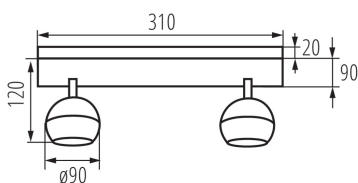

Prisadené svietidlo

5905339336743

Kanlux GALOBA je kompletná rada svietidiel, ktorá sa skladá zo závesných svietidiel (GALOBA C), nástenných svietidiel (GALOBA W) a nástenno-stropných svietidiel. Závesné svietidla Kanlux GALOBA C možno úspešne použiť pri osvetlení ostrovčekov alebo stolov, nástenno-stropné svietidla GALOBA (od 1 do 4 svetelných bodov) možno použiť v obývacej izbe, predsieni alebo v spálni. Aranžmány doplnia nástenné svietidla GALOBA W so zabudovaným vypínačom. Celá rada svietidiel Kanlux GALOBA má odnímateľné tienidlo, vďaka ktorému môžeme rýchlo a pohodlne meniť svetelné zdroje. Maximálna výška svetelného zdroja u svietidiel GALOBA je 55mm. Odporúčame používať zdroje Kanlux SMART (S GU10) alebo iQ-LED LIFE (IQ LED L GU10).

VŠEOBECNÉ ÚDAJE:

Farba: biela

Miesto montáže: k usadeniu na stenu, k usadeniu na strop

Miesto používania: vo vnútri

Minimálna vzdialenosť od osvetľovaného objektu: 0,5m

Dĺžka [mm]: 310

Šírka [mm]: 90

Výška [mm]: 140

TECHNICKÉ PARAMETRE:

Menovité napätie [V]: 220-240 AC

Menovitá frekvencia [Hz]: 50

Maximálny výkon [W]: 2 x max 35

Trieda ochrany proti zásahu el. prúdom: I

Zdroj svetla: PAR16

Svetelný zdroj v súprave: ne

Pätica: GU10

Rozpätie teploty prostredia, na ktorú môže byť výrobok vystavený [°C]: 5÷25

Materiál korpusu: hliníková zliatina

Typ pripojenia: skrutková svorkovnica

Rozpätie priemerov používaných vodičov [mm²]: 0,75÷1,5

Pohyblivé svietidlo s horizontálnym rozpätím [°]: 335

Pohyblivé svietidlo s vertikálnym rozpätím [°]: 315

Stupeň IP: 20