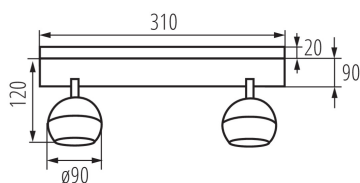

Prisadené svietidlo

5905339336750

Kanlux GALOBA je kompletná rada svietidiel, ktorá sa skladá zo závesných svietidiel (GALOBA C), nástenných svietidiel (GALOBA W) a nástenno-stropných svietidiel. Závesné svietidla Kanlux GALOBA C možno úspešne použiť pri osvetlení ostrovčekov alebo stolov, nástenno-stropné svietidla GALOBA (od 1 do 4 svetelných bodov) možno použiť v obývacej izbe, predsieni alebo v spálni. Aranžmány doplnia nástenné svietidla GALOBA W so zabudovaným vypínačom. Celá rada svietidiel Kanlux GALOBA má odnímateľné tienidlo, vďaka ktorému môžeme rýchlo a pohodlne meniť svetelné zdroje. Maximálna výška svetelného zdroja u svietidiel GALOBA je 55mm. Odporúčame používať zdroje Kanlux SMART (S GU10) alebo iQ-LED LIFE (IQ LED L GU10).

VŠEOBECNÉ ÚDAJE:

Farba: čierna

Miesto montáže: k usadeniu na stenu, k usadeniu na strop

Miesto používania: vo vnútri

Minimálna vzdialenosť od osvetľovaného objektu: 0,5m

Dĺžka [mm]: 310

Šírka [mm]: 90

Výška [mm]: 140

Rozpätie teploty prostredia, na ktorú môže byť výrobok vystavený [°C]: 5÷25

Materiál korpusu: hliníková zliatina

Typ pripojenia: skrutková svorkovnica

Rozpätie priemerov používaných vodičov [mm²]: 0,75÷1,5

Pohyblivé svietidlo s horizontálnym rozpätím [°]: 335

Pohyblivé svietidlo s vertikálnym rozpätím [°]: 315

Stupeň IP: 20

Prisadené svietidlo

LOGISTICKÉ ÚDAJE:

Spôsob balenia: 10
Počet kusov v druhom balení: 1
Počet kusov v hromadnom balení: 10
Čistá kusová hmotnosť [g]: 680
Gramáž [g]: 867
Dĺžka kusového balenia [cm]: 35.5
Šírka kusového balenia [cm]: 9.5
Výška kusového balenia [cm]: 14
Hmotnosť kartónu [kg]: 8.67
Šírka kartónu [cm]: 38
Výška kartónu [cm]: 31
Dĺžka kartónu [cm]: 50
Objem kartónu [m³]: 0.0589