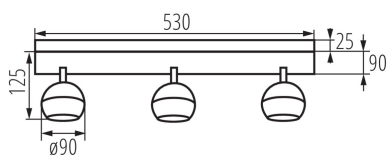

Prisadené svietidlo

5905339336767

Kanlux GALOBA je kompletná rada svietidiel, ktorá sa skladá zo závesných svietidiel (GALOBA C), nástenných svietidiel (GALOBA W) a nástenno-stropných svietidiel. Závesné svietidla Kanlux GALOBA C možno úspešne použiť pri osvetlení ostrovčekov alebo stolov, nástenno-stropné svietidla GALOBA (od 1 do 4 svetelných bodov) možno použiť v obývacej izbe, predsieni alebo v spálni. Aranžmány doplnia nástenné svietidla GALOBA W so zabudovaným vypínačom. Celá rada svietidiel Kanlux GALOBA má odnímateľné tienidlo, vďaka ktorému môžeme rýchlo a pohodlne meniť svetelné zdroje. Maximálna výška svetelného zdroja u svietidiel GALOBA je 55mm. Odporúčame používať zdroje Kanlux SMART (S GU10) alebo iQ-LED LIFE (IQ LED L GU10).

VŠEOBECNÉ ÚDAJE:

Farba: biela

Miesto montáže: k usadeniu na stenu, k usadeniu na strop

Miesto používania: vo vnútri

Minimálna vzdialenosť od osvetľovaného objektu: 0,5m

Dĺžka [mm]: 530

Šírka [mm]: 90

Výška [mm]: 150

Rozpätie teploty prostredia, na ktorú môže byť výrobok vystavený [°C]: 5÷25

Materiál korpusu: hliníková zliatina

Typ pripojenia: skrutková svorkovnica

Rozpätie priemerov používaných vodičov [mm²]: 0,75÷1,5

Pohyblivé svietidlo s horizontálnym rozpätím [°]: 335

Pohyblivé svietidlo s vertikálnym rozpätím [°]: 315

Stupeň IP: 20

Prisadené svietidlo

LOGISTICKÉ ÚDAJE:

Spôsob balenia: 6
Počet kusov v druhom balení: 1
Počet kusov v hromadnom balení: 6
Čistá kusová hmotnosť [g]: 1148
Gramáž [g]: 1413.33
Dĺžka kusového balenia [cm]: 57.5
Šírka kusového balenia [cm]: 9.5
Výška kusového balenia [cm]: 14
Hmotnosť kartónu [kg]: 8.47998
Šírka kartónu [cm]: 31
Výška kartónu [cm]: 31
Dĺžka kartónu [cm]: 59
Objem kartónu [m³]: 0.056699