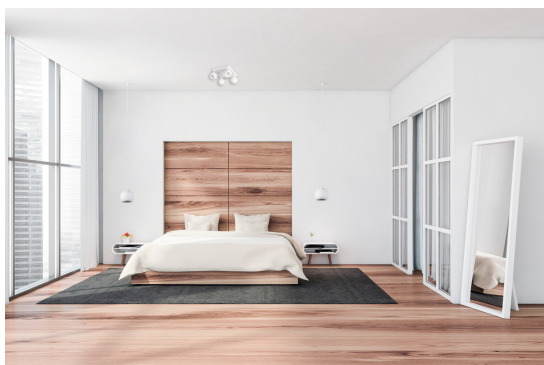

Prisadené svietidlo

5905339336781

Kanlux GALOBA je kompletná rada svietidiel, ktorá sa skladá zo závesných svietidiel (GALOBA C), nástenných svietidiel (GALOBA W) a nástenno-stropných svietidiel. Závesné svietidla Kanlux GALOBA C možno úspešne použiť pri osvetlení ostrovčekov alebo stolov, nástenno-stropné svietidla GALOBA (od 1 do 4 svetelných bodov) možno použiť v obývacej izbe, predsieni alebo v spálni. Aranžmány doplnia nástenné svietidla GALOBA W so zabudovaným vypínačom. Celá rada svietidiel Kanlux GALOBA má odnímateľné tienidlo, vďaka ktorému môžeme rýchlo a pohodlne meniť svetelné zdroje. Maximálna výška svetelného zdroja u svietidiel GALOBA je 55mm. Odporúčame používať zdroje Kanlux SMART (S GU10) alebo iQ-LED LIFE (IQ LED L GU10).

VŠEOBECNÉ ÚDAJE:

Farba: biela

Miesto montáže: k usadeniu na stenu, k usadeniu na strop

Miesto používania: vo vnútri

Minimálna vzdialenosť od osvetľovaného objektu: 0,5m

Dĺžka [mm]: 240

Šírka [mm]: 240

Výška [mm]: 125