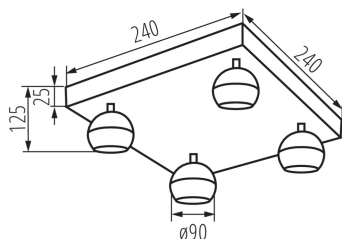

Prisadené svietidlo

5905339336781

Kanlux GALOBA je kompletná rada svietidiel, ktorá sa skladá zo závesných svietidiel (GALOBA C), nástenných svietidiel (GALOBA W) a nástenno-stropných svietidiel. Závesné svietidla Kanlux GALOBA C možno úspešne použiť pri osvetlení ostrovčekov alebo stolov, nástenno-stropné svietidla GALOBA (od 1 do 4 svetelných bodov) možno použiť v obývacej izbe, predsieni alebo v spálni. Aranžmány doplnia nástenné svietidla GALOBA W so zabudovaným vypínačom. Celá rada svietidiel Kanlux GALOBA má odnímateľné tienidlo, vďaka ktorému môžeme rýchlo a pohodlne meniť svetelné zdroje. Maximálna výška svetelného zdroja u svietidiel GALOBA je 55mm. Odporúčame používať zdroje Kanlux SMART (S GU10) alebo iQ-LED LIFE (IQ LED L GU10).

VŠEOBECNÉ ÚDAJE:

Farba: biela

Miesto montáže: k usadeniu na stenu, k usadeniu na strop

Miesto používania: vo vnútri

Minimálna vzdialenosť od osvetľovaného objektu: 0,5m

Dĺžka [mm]: 240

Šírka [mm]: 240

Výška [mm]: 125

Rozpätie teploty prostredia, na ktorú môže byť výrobok vystavený [°C]: 5÷25

Materiál korpusu: hliníková zliatina

Typ pripojenia: skrutková svorkovnica

Rozpätie priemerov používaných vodičov [mm²]: 0,75÷1,5

Pohyblivé svietidlo s horizontálnym rozpätím [°]: 335

Pohyblivé svietidlo s vertikálnym rozpätím [°]: 315

Stupeň IP: 20

Prisadené svietidlo

LOGISTICKÉ ÚDAJE:

Spôsob balenia: 4
Počet kusov v druhom balení: 1
Počet kusov v hromadnom balení: 4
Čistá kusová hmotnosť [g]: 1406
Gramáž [g]: 1737.5
Dĺžka kusového balenia [cm]: 28.5
Šírka kusového balenia [cm]: 28
Výška kusového balenia [cm]: 14.5
Hmotnosť kartónu [kg]: 6.95
Šírka kartónu [cm]: 31
Výška kartónu [cm]: 31
Dĺžka kartónu [cm]: 59
Objem kartónu [m³]: 0.056699