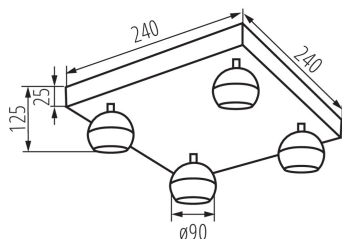

Prisadené svietidlo

5905339336798

Kanlux GALOBA je kompletná rada svietidiel, ktorá sa skladá zo závesných svietidiel (GALOBA C), nástenných svietidiel (GALOBA W) a nástenno-stropných svietidiel. Závesné svietidla Kanlux GALOBA C možno úspešne použiť pri osvetlení ostrovčekov alebo stolov, nástenno-stropné svietidla GALOBA (od 1 do 4 svetelných bodov) možno použiť v obývačej izbe, predsieni alebo v spálni. Aranžmány doplnia nástenné svietidla GALOBA W so zabudovaným vypínačom. Celá rada svietidiel Kanlux GALOBA má odnímateľné tienidlo, vďaka ktorému môžeme rýchlo a pohodlne meniť svetelné zdroje. Maximálna výška svetelného zdroja u svietidiel GALOBA je 55mm. Odporúčame používať zdroje Kanlux SMART (S GU10) alebo iQ-LED LIFE (IQ LED L GU10).

VŠEOBECNÉ ÚDAJE:

Farba: čierna

Miesto montáže: k usadeniu na stenu, k usadeniu na strop

Miesto používania: vo vnútri

Minimálna vzdialenosť od osvetľovaného objektu: 0,5m

Dĺžka [mm]: 240

Šírka [mm]: 240

Výška [mm]: 125

Rozpätie teploty prostredia, na ktorú môže byť výrobok vystavený [°C]: 5÷25

Materiál korpusu: hliníková zliatina

Typ pripojenia: skrutková svorkovnica

Rozpätie priemerov používaných vodičov [mm²]: 0,75÷1,5

Pohyblivé svietidlo s horizontálnym rozpätím [°]: 335

Pohyblivé svietidlo s vertikálnym rozpätím [°]: 315

Stupeň IP: 20

Prisadené svietidlo

LOGISTICKÉ ÚDAJE:

Spôsob balenia: 4
Počet kusov v druhom balení: 1
Počet kusov v hromadnom balení: 4
Čistá kusová hmotnosť [g]: 1406
Gramáž [g]: 1737.5
Dĺžka kusového balenia [cm]: 28.5
Šírka kusového balenia [cm]: 28
Výška kusového balenia [cm]: 14.5
Hmotnosť kartónu [kg]: 6.95
Šírka kartónu [cm]: 31
Výška kartónu [cm]: 31
Dĺžka kartónu [cm]: 59
Objem kartónu [m³]: 0.056699