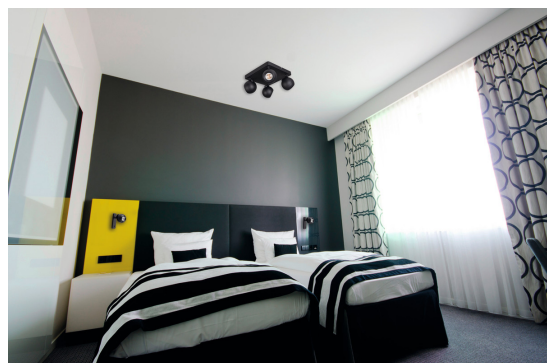

Prisadené svietidlo

5905339336798

Kanlux GALOBA je kompletná rada svietidiel, ktorá sa skladá zo závesných svietidiel (GALOBA C), nástenných svietidiel (GALOBA W) a nástenno-stropných svietidiel. Závesné svietidla Kanlux GALOBA C možno úspešne použiť pri osvetlení ostrovčekov alebo stolov, nástenno-stropné svietidla GALOBA (od 1 do 4 svetelných bodov) možno použiť v obývačej izbe, predsieni alebo v spálni. Aranžmány doplnia nástenné svietidla GALOBA W so zabudovaným vypínačom. Celá rada svietidiel Kanlux GALOBA má odnímateľné tienidlo, vďaka ktorému môžeme rýchlo a pohodlne meniť svetelné zdroje. Maximálna výška svetelného zdroja u svietidiel GALOBA je 55mm. Odporúčame používať zdroje Kanlux SMART (S GU10) alebo iQ-LED LIFE (IQ LED L GU10).

VŠEOBECNÉ ÚDAJE:

Farba: čierna

Miesto montáže: k usadeniu na stenu, k usadeniu na strop

Miesto používania: vo vnútri

Minimálna vzdialenosť od osvetľovaného objektu: 0,5m

Dĺžka [mm]: 240

Šírka [mm]: 240

Výška [mm]: 125