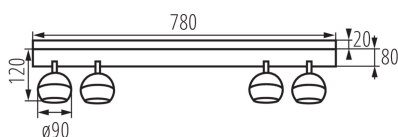

VŠEOBECNÉ ÚDAJE:

Farba: biela

Miesto montáže: k usadeniu na stenu, k usadeniu na strop

Miesto používania: vo vnútri

Minimálna vzdialenosť od osvetľovaného objektu: 0,5m

Dĺžka [mm]: 780

Šírka [mm]: 80

Výška [mm]: 140

Rozpätie teploty prostredia, na ktorú môže byť výrobok vystavený [°C]: 5÷25

Materiál korpusu: hliníková zliatina

Typ pripojenia: skrutková svorkovnica

Rozpätie priemerov používaných vodičov [mm²]: 0,75÷1,5

Pohyblivé svietidlo s horizontálnym rozpätím [°]: 335

Pohyblivé svietidlo s vertikálnym rozpätím [°]: 315

Stupeň IP: 20

Prisadené svietidlo

LOGISTICKÉ ÚDAJE:

Spôsob balenia: 4
Počet kusov v druhom balení: 1
Počet kusov v hromadnom balení: 4
Čistá kusová hmotnosť [g]: 1420
Gramáž [g]: 1807.5
Dĺžka kusového balenia [cm]: 82.5
Šírka kusového balenia [cm]: 9.5
Výška kusového balenia [cm]: 14
Hmotnosť kartónu [kg]: 7.23
Šírka kartónu [cm]: 21
Výška kartónu [cm]: 30
Dĺžka kartónu [cm]: 85
Objem kartónu [m³]: 0.05355