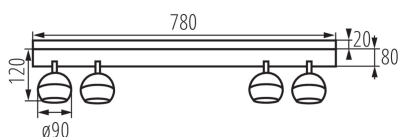

Prisadené svietidlo

5905339336811

Kanlux GALOBA je kompletná rada svietidiel, ktorá sa skladá zo závesných svietidiel (GALOBA C), nástenných svietidiel (GALOBA W) a nástenno-stropných svietidiel. Závesné svietidla Kanlux GALOBA C možno úspešne použiť pri osvetlení ostrovčekov alebo stolov, nástenno-stropné svietidla GALOBA (od 1 do 4 svetelných bodov) možno použiť v obývacej izbe, predsieni alebo v spálni. Aranžmány doplnia nástenné svietidla GALOBA W so zabudovaným vypínačom. Celá rada svietidiel Kanlux GALOBA má odnímateľné tienidlo, vďaka ktorému môžeme rýchlo a pohodlne meniť svetelné zdroje. Maximálna výška svetelného zdroja u svietidiel GALOBA je 55mm. Odporúčame používať zdroje Kanlux SMART (S GU10) alebo iQ-LED LIFE (IQ LED L GU10).

VŠEOBECNÉ ÚDAJE:

Farba: čierna

Miesto montáže: k usadeniu na stenu, k usadeniu na strop

Miesto používania: vo vnútri

Minimálna vzdialenosť od osvetľovaného objektu: 0,5m

Dĺžka [mm]: 780

Šírka [mm]: 80

Výška [mm]: 140

TECHNICKÉ PARAMETRE:

Menovité napätie [V]: 220-240 AC

Menovitá frekvencia [Hz]: 50

Maximálny výkon [W]: 4 x max 35

Trieda ochrany proti zásahu el. prúdom: I

Zdroj svetla: PAR16

Svetelný zdroj v súprave: ne

Pätica: GU10

Rozpätie teploty prostredia, na ktorú môže byť výrobok vystavený [°C]: 5÷25

Materiál korpusu: hliníková zliatina

Typ pripojenia: skrutková svorkovnica

Rozpätie priemerov používaných vodičov [mm²]: 0,75÷1,5

Pohyblivé svietidlo s horizontálnym rozpätím [°]: 335

Pohyblivé svietidlo s vertikálnym rozpätím [°]: 315

Stupeň IP: 20