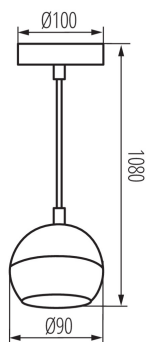

## 33682 GALOBA C 1xGU10 W

Závesná lampa

5905339336828

Kanlux GALOBA je kompletná rada svietidiel, ktorá sa skladá zo závesných svietidiel (GALOBA C), nástenných svietidiel (GALOBA W) a nástenno-stropných svietidiel. Závesné svietidla Kanlux GALOBA C možno úspešne použiť pri osvetlení ostrovčekov alebo stolov, nástenno-stropné svietidla GALOBA (od 1 do 4 svetelných bodov) možno použiť v obývacej izbe, predsieni alebo v spálni. Aranžmány doplnia nástenné svietidla GALOBA W so zabudovaným vypínačom. Celá rada svietidiel Kanlux GALOBA má odnímateľné tienidlo, vďaka ktorému môžeme rýchlo a pohodlne vymeniť svetelné zdroje. Maximálna výška svetelného zdroja u svietidiel GALOBA je 55mm. Odporúčame používať zdroje Kanlux SMART (S GU10) alebo iQ-LED LIFE (IQ LED L GU10).

### VŠEOBECNÉ ÚDAJE:

**Farba:** biela

**Miesto montáže:** k usadeniu na strop

**Miesto používania:** vo vnútri

**Minimálna vzdialenosť od osvetľovaného objektu:** 0,5m

**Výška [mm]:** 1080

**Priemer [mm]:** 100

Závesná lampa

Šírka kusového balenia [cm]: 20.5  
Výška kusového balenia [cm]: 14.5  
Hmotnosť kartónu [kg]: 12.3  
Šírka kartónu [cm]: 61.5  
Výška kartónu [cm]: 43  
Dĺžka kartónu [cm]: 74.5  
Objem kartónu [m<sup>3</sup>]: 0.197015

**DODATOČNÉ INFORMÁCIE:**

- Maximálna výška zdroja svetla 55 mm