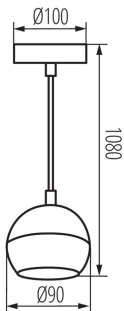

Závesná lampa

5905339336835

Kanlux GALOBA je kompletná rada svietidiel, ktorá sa skladá zo závesných svietidiel (GALOBA C), nástenných svietidiel (GALOBA W) a nástenno-stropných svietidiel. Závesné svietidla Kanlux GALOBA C možno úspešne použiť pri osvetlení ostrovčekov alebo stolov, nástenno-stropné svietidla GALOBA (od 1 do 4 svetelných bodov) možno použiť v obývacej izbe, predsieni alebo v spálni. Aranžmány doplnia nástenné svietidla GALOBA W so zabudovaným vypínačom. Celá rada svietidiel Kanlux GALOBA má odnímateľné tienidlo, vďaka ktorému môžeme rýchlo a pohodlne vymeniť svetelné zdroje. Maximálna výška svetelného zdroja u svietidiel GALOBA je 55mm. Odporúčame používať zdroje Kanlux SMART (S GU10) alebo iQ-LED LIFE (IQ LED L GU10).

### VŠEOBECNÉ ÚDAJE:

**Farba:** čierna

**Miesto montáže:** k usadeniu na strop

**Miesto používania:** vo vnútri

**Minimálna vzdialenosť od osvetľovaného objektu:** 0,5m

**Výška [mm]:** 1080

**Priemer [mm]:** 100

Závesná lampa

Šírka kusového balenia [cm]: 20.5  
Výška kusového balenia [cm]: 14.5  
Hmotnosť kartónu [kg]: 12.3  
Šírka kartónu [cm]: 61.5  
Výška kartónu [cm]: 43  
Dĺžka kartónu [cm]: 74.5  
Objem kartónu [m<sup>3</sup>]: 0.197015

**DODATOČNÉ INFORMÁCIE:**

- Maximálna výška zdroja svetla 55 mm