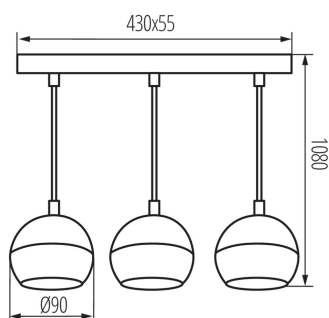

Závesná lampa

5905339336859

Kanlux GALOBA je kompletná rada svietidiel, ktorá sa skladá zo závesných svietidiel (GALOBA C), nástenných svietidiel (GALOBA W) a nástenno-stropných svietidiel. Závesné svietidla Kanlux GALOBA C možno úspešne použiť pri osvetlení ostrovčekov alebo stolov, nástenno-stropné svietidla GALOBA (od 1 do 4 svetelných bodov) možno použiť v obývacej izbe, predsieni alebo v spálni. Aranžmány doplnia nástenné svietidla GALOBA W so zabudovaným vypínačom. Celá rada svietidiel Kanlux GALOBA má odnímateľné tienidlo, vďaka ktorému môžeme rýchlo a pohodlne vymeniť svetelné zdroje. Maximálna výška svetelného zdroja u svietidiel GALOBA je 55mm. Odporúčame používať zdroje Kanlux SMART (S GU10) alebo iQ-LED LIFE (IQ LED L GU10).

VŠEOBECNÉ ÚDAJE:

Farba: čierna

Miesto montáže: k usadeniu na strop

Miesto používania: vo vnútri

Minimálna vzdialenosť od osvetľovaného objektu: 0,5m

Dĺžka [mm]: 430

Šírka [mm]: 55

Výška [mm]: 1080

Priemer [mm]: 90

TECHNICKÉ PARAMETRE:

Menovité napätie [V]: 220-240 AC

Menovitá frekvencia [Hz]: 50

Maximálny výkon [W]: 3 x max 35

Trieda ochrany proti zásahu el. prúdom: I

Zdroj svetla: PAR16

Svetelný zdroj v súprave: ne

Stupeň IP: 20

Závesná lampa

LOGISTICKÉ ÚDAJE:

Spôsob balenia: 8
Počet kusov v druhom balení: 1
Počet kusov v hromadnom balení: 8
Čistá kusová hmotnosť [g]: 1008
Gramáž [g]: 1400
Dĺžka kusového balenia [cm]: 47.5
Šírka kusového balenia [cm]: 20.5
Výška kusového balenia [cm]: 14.5
Hmotnosť kartónu [kg]: 11.2
Šírka kartónu [cm]: 50
Výška kartónu [cm]: 43
Dĺžka kartónu [cm]: 60
Objem kartónu [m³]: 0.129