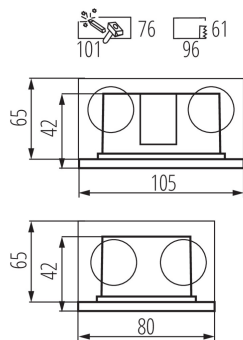

Vstavané svietidlo

5905339336903

Kanlux GLASI LED je rad vstavaných svietidiel. Vďaka jednoduchému tvaru a trom farbám (čiernej, grafitovej a bielej) sú svietidlá Kanlux GLASI LED ideálne k osvetleniu stien, fasád budov a schodísk (v obytných aj verejných budovách), čo im dodáva jedinečný charakter.

VŠEOBECNÉ ÚDAJE:

Farba: biela

Miesto montáže: na zabudovanie do steny

Miesto používania: vo vnútri a vonku

Minimálna vzdialenosť od osvetľovaného objektu : 0,1m

Možnosť spolupráce so stmievačom: nie

Montážna krabička v súprave : áno

Vymeniteľný zdroj svetla : nie

Výrobok nie je vhodný na zakrytie termoizolačným materiálom : áno

Dĺžka [mm]: 105

Šírka [mm]: 80

Výška [mm]: 42

Montážny otvor [mm]: 96x61

Hĺbka [mm]: 42

Integrovaný LED zdroj svetla : áno

TECHNICKÉ PARAMETRE:

Menovité napätie [V]: 220-240 AC

Menovitá frekvencia [Hz]: 50

Maximálny výkon [W]: 3

Trieda ochrany proti zásahu el. prúdom : II

Typ diódy: LED SMD

Svetelný tok [lm]: 130

Užitočný svetelný tok svetelného zdroja svetla Φ_{use} [lm]: 130

Užitočný svetelný tok svetelného zdroja svetla Φ_{use} [lm]: w
szerokim stožku (120°)

Farba svetla: teplá biela

Náhradná teplota chromatickosti [K]: 3000

Farbná konzistencia v MacAdamových elipsách : 6

Index podania farieb: 80

Životnosť [h]: 30000

Počet cyklov zap./vyp.: 15000

Uhol svietenia [°]: 120

Svetelná účinnosť lampy [lm/W]: 43

Rozpätie teploty prostredia, na ktorú môže byť výrobok vystavený [°C]: -10 : 35