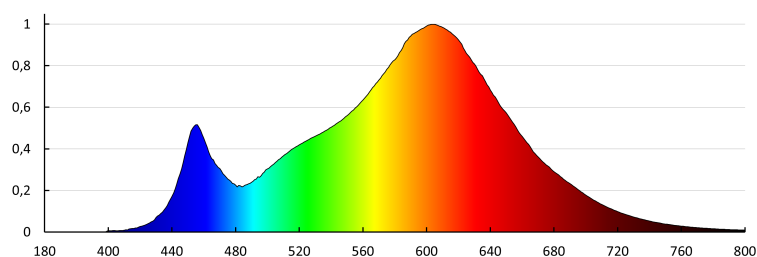

DODATOČNÉ INFORMÁCIE:

- montážna krabička súčasťou balenia