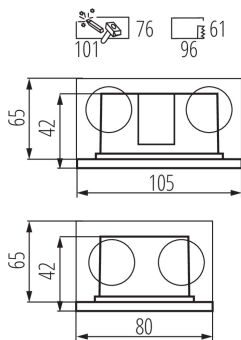

Vstavané svietidlo

5905339336910

Kanlux GLASI LED je rad vstavaných svietidiel. Vďaka jednoduchému tvaru a trom farbám (čiernej, grafitovej a bielej) sú svietidlá Kanlux GLASI LED ideálne k osvetleniu stien, fasád budov a schodísk (v obytných aj verejných budovách), čo im dodáva jedinečný charakter.

VŠEOBECNÉ ÚDAJE:

Farba: čierna

Miesto montáže: na zabudovanie do steny

Miesto používania: vo vnútri a vonku

Minimálna vzdialenosť od osvetľovaného objektu : 0,1m

Možnosť spolupráce so stmievačom: nie

Montážna krabička v súprave : áno

Vymeniteľný zdroj svetla : nie

Výrobok nie je vhodný na zakrytie termoizolačným materiálom : áno

Dĺžka [mm]: 105

Šírka [mm]: 80

Výška [mm]: 42

Montážny otvor [mm]: 96x61

Hĺbka [mm]: 42

Integrovaný LED zdroj svetla : áno

TECHNICKÉ PARAMETRE:

Menovité napätie [V]: 220-240 AC

Menovitá frekvencia [Hz]: 50

Maximálny výkon [W]: 3

Trieda ochrany proti zásahu el. prúdom : II

Typ diódy: LED SMD

Svetelný tok [lm]: 130

Užitočný svetelný tok svetelného zdroja svetla Φ_{use} [lm] : 235

Užitočný svetelný tok svetelného zdroja svetla Φ_{use} [lm] : w
szerokim stožku (120°)

Farba svetla: teplá biela

Náhradná teplota chromatickosti [K]: 3000

Farbná konzistencia v MacAdamových elipsách : 6

Index podania farieb: 80

Životnosť [h]: 30000

Počet cyklov zap./vyp.: 15000

Uhol svietenia [°]: 120

Svetelná účinnosť lampy [lm/W] : 43

**Rozpätie teploty prostredia, na ktorú môže byť výrobok
vystavený [°C]:** -10 : 35