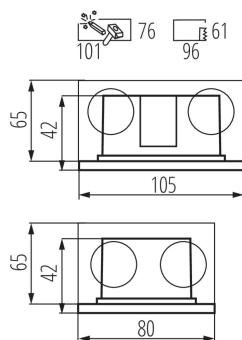

Vstavané svietidlo

5905339336927

Kanlux GLASI LED je rad vstavaných svietidiel. Vďaka jednoduchému tvaru a trom farbám (čiernej, grafitovej a bielej) sú svietidlá Kanlux GLASI LED ideálne k osvetleniu stien, fasád budov a schodísk (v obytných aj verejných budovách), čo im dodáva jedinečný charakter.

VŠEOBECNÉ ÚDAJE:

Farba: grafit

Miesto montáže: na zabudovanie do steny

Miesto používania: vo vnútri a vonku

Minimálna vzdialenosť od osvetľovaného objektu : 0,1m

Možnosť spolupráce so stmievačom: nie

Montážna krabička v súprave : áno

Vymeniteľný zdroj svetla : nie

Výrobok nie je vhodný na zakrytie termoizolačným materiálom : áno

Dĺžka [mm]: 105

Šírka [mm]: 80

Výška [mm]: 42

Montážny otvor [mm]: 96x61

Hĺbka [mm]: 42

Integrovaný LED zdroj svetla : áno

TECHNICKÉ PARAMETRE:

Menovité napätie [V]: 220-240 AC

Menovitá frekvencia [Hz]: 50

Maximálny výkon [W]: 3

Trieda ochrany proti zásahu el. prúdom : II

Typ diódy: LED SMD

Svetelný tok [lm]: 130

Užitočný svetelný tok svetelného zdroja svetla Φ_{use} [lm] : 235

Užitočný svetelný tok svetelného zdroja svetla Φ_{use} [lm] : w
szerokim stožku (120°)

Farba svetla: teplá biela

Náhradná teplota chromatickosti [K]: 3000

Farbná konzistencia v MacAdamových elipsách : 6

Index podania farieb: 80

Životnosť [h]: 30000

Počet cyklov zap./vyp.: 15000

Uhol svietenia [°]: 120

Svetelná účinnosť lampy [lm/W] : 43

Rozpätie teploty prostredia, na ktorú môže byť výrobok vystavený [°C]: -10 : 35