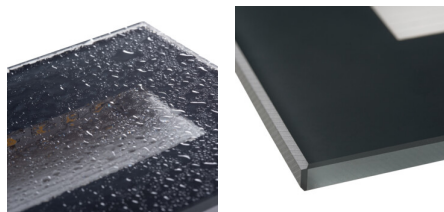

Vstavané svietidlo

5905339336927

Kanlux GLASI LED je rad vstavaných svietidiel. Vďaka jednoduchému tvaru a trom farbám (čiernej, grafitovej a bielej) sú svietidlá Kanlux GLASI LED ideálne k osvetleniu stien, fasád budov a schodísk (v obytných aj verejných budovách), čo im dodáva jedinečný charakter.

VŠEOBECNÉ ÚDAJE:

Farba: grafit

Miesto montáže: na zabudovanie do steny

Miesto používania: vo vnútri a vonku

Minimálna vzdialenosť od osvetľovaného objektu : 0,1m

Možnosť spolupráce so stmievačom: nie

Montážna krabička v súprave : áno

Vymeniteľný zdroj svetla : nie

Výrobok nie je vhodný na zakrytie termoizolačným materiálom : áno

Dĺžka [mm]: 105

Šírka [mm]: 80

Výška [mm]: 42

Montážny otvor [mm]: 96x61

Hĺbka [mm]: 42

Integrovaný LED zdroj svetla : áno

Materiál korpusu: hliníková zliatina

Materiál panela/rámika: PC

Materiál ochranného skla: sklo

Stupeň IP: 44

LOGISTICKÉ ÚDAJE:

Merná jednotka: kus

Spôsob balenia: 50

Počet kusov v druhom balení: 1