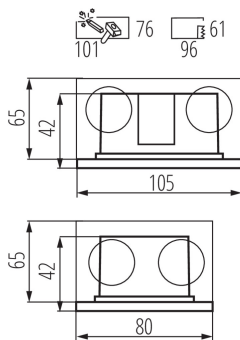

Vstavané svietidlo

5905339336934

Kanlux GLASI LED je rad vstavaných svietidiel. Vďaka jednoduchému tvaru a trom farbám (čiernej, grafitovej a bielej) sú svietidlá Kanlux GLASI LED ideálne k osvetleniu stien, fasád budov a schodísk (v obytných aj verejných budovách), čo im dodáva jedinečný charakter.

VŠEOBECNÉ ÚDAJE:

Farba: biela

Miesto montáže: na zabudovanie do steny

Miesto používania: vo vnútri a vonku

Minimálna vzdialenosť od osvetľovaného objektu : 0,1m

Možnosť spolupráce so stmievačom: nie

Montážna krabička v súprave : áno

Vymeniteľný zdroj svetla : nie

Výrobok nie je vhodný na zakrytie termoizolačným materiálom : áno

Dĺžka [mm]: 105

Šírka [mm]: 80

Výška [mm]: 42

Montážny otvor [mm]: 96x61

Hĺbka [mm]: 42

Integrovaný LED zdroj svetla : áno

TECHNICKÉ PARAMETRE:

Menovité napätie [V]: 220-240 AC

Menovitá frekvencia [Hz]: 50

Maximálny výkon [W]: 3

Trieda ochrany proti zásahu el. prúdom : II

Typ diódy: LED SMD

Svetelný tok [lm]: 140

Užitočný svetelný tok svetelného zdroja svetla Φ_{use} [lm] : 250

Užitočný svetelný tok svetelného zdroja svetla Φ_{use} [lm] : w
szerokim stožku (120°)

Farba svetla: biela

Náhradná teplota chromatickosti [K]: 4000

Farbná konzistencia v MacAdamových elipsách : 6

Index podania farieb: 80

Životnosť [h]: 30000

Počet cyklov zap./vyp.: 15000

Uhol svietenia [°]: 120

Svetelná účinnosť lampy [lm/W] : 47

Rozpätie teploty prostredia, na ktorú môže byť výrobok vystavený [°C]: -10 : 35