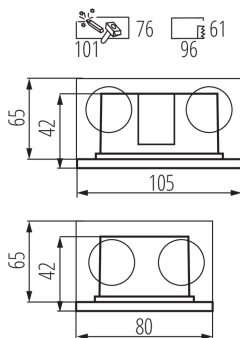

Vstavané svietidlo

5905339336941

Kanlux GLASI LED je rad vstavaných svietidiel. Vďaka jednoduchému tvaru a trom farbám (čiernej, grafitovej a bielej) sú svietidlá Kanlux GLASI LED ideálne k osvetleniu stien, fasád budov a schodísk (v obytných aj verejných budovách), čo im dodáva jedinečný charakter.

VŠEOBECNÉ ÚDAJE:

Farba: čierna

Miesto montáže: na zabudovanie do steny

Miesto používania: vo vnútri a vonku

Minimálna vzdialenosť od osvetľovaného objektu : 0,1m

Možnosť spolupráce so stmievačom: nie

Montážna krabička v súprave : áno

Vymeniteľný zdroj svetla : nie

Výrobok nie je vhodný na zakrytie termoizolačným materiálom : áno

Dĺžka [mm]: 105

Šírka [mm]: 80

Výška [mm]: 42

Montážny otvor [mm]: 96x61

Hĺbka [mm]: 42

Integrovaný LED zdroj svetla : áno

TECHNICKÉ PARAMETRE:

Menovité napätie [V]: 220-240 AC

Menovitá frekvencia [Hz]: 50

Maximálny výkon [W]: 3

Trieda ochrany proti zásahu el. prúdom : II

Typ diódy: LED SMD

Svetelný tok [lm]: 140

Užitočný svetelný tok svetelného zdroja svetla Φ_{use} [lm] : 250

Užitočný svetelný tok svetelného zdroja svetla Φ_{use} [lm] : w
szerokim stožku (120°)

Farba svetla: biela

Náhradná teplota chromatickosti [K]: 4000

Farbná konzistencia v MacAdamových elipsách : 6

Index podania farieb: 80

Životnosť [h]: 30000

Počet cyklov zap./vyp.: 15000

Uhol svietenia [°]: 120

Svetelná účinnosť lampy [lm/W] : 47

Rozpätie teploty prostredia, na ktorú môže byť výrobok vystavený [°C]: -10 : 35