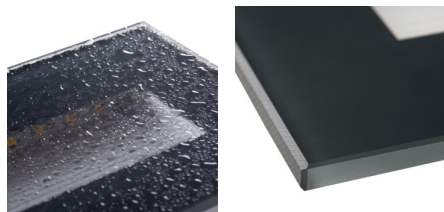

Vstavané svietidlo

5905339336958

Kanlux GLASI LED je rad vstavaných svietidiel. Vďaka jednoduchému tvaru a trom farbám (čiernej, grafitovej a bielej) sú svietidlá Kanlux GLASI LED ideálne k osvetleniu stien, fasád budov a schodísk (v obytných aj verejných budovách), čo im dodáva jedinečný charakter.

VŠEOBECNÉ ÚDAJE:

Farba: grafit

Miesto montáže: na zabudovanie do steny

Miesto používania: vo vnútri a vonku

Minimálna vzdialenosť od osvetľovaného objektu : 0,1m

Možnosť spolupráce so stmievačom: nie

Montážna krabička v súprave : áno

Vymeniteľný zdroj svetla : nie

Výrobok nie je vhodný na zakrytie termoizolačným materiálom : áno

Dĺžka [mm]: 105

Šírka [mm]: 80

Výška [mm]: 42

Montážny otvor [mm]: 96x61

Hĺbka [mm]: 42

Integrovaný LED zdroj svetla : áno

Materiál korpusu: hliníková zliatina

Materiál panela/rámika: PC

Materiál ochranného skla: sklo

Stupeň IP: 44

LOGISTICKÉ ÚDAJE:

Merná jednotka: kus

Spôsob balenia: 50

Počet kusov v druhom balení: 1