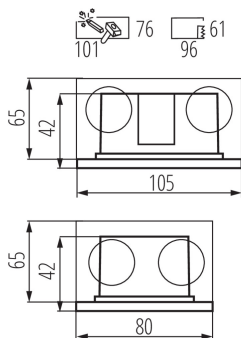

Vstavané svietidlo

5905339336958

Kanlux GLASI LED je rad vstavaných svietidiel. Vďaka jednoduchému tvaru a trom farbám (čiernej, grafitovej a bielej) sú svietidlá Kanlux GLASI LED ideálne k osvetleniu stien, fasád budov a schodísk (v obytných aj verejných budovách), čo im dodáva jedinečný charakter.

VŠEOBECNÉ ÚDAJE:

Farba: grafit

Miesto montáže: na zabudovanie do steny

Miesto používania: vo vnútri a vonku

Minimálna vzdialenosť od osvetľovaného objektu : 0,1m

Možnosť spolupráce so stmievačom: nie

Montážna krabička v súprave : áno

Vymeniteľný zdroj svetla : nie

Výrobok nie je vhodný na zakrytie termoizolačným materiálom : áno

Dĺžka [mm]: 105

Šírka [mm]: 80

Výška [mm]: 42

Montážny otvor [mm]: 96x61

Hĺbka [mm]: 42

Integrovaný LED zdroj svetla : áno

TECHNICKÉ PARAMETRE:

Menovité napätie [V]: 220-240 AC

Menovitá frekvencia [Hz]: 50

Maximálny výkon [W]: 3

Trieda ochrany proti zásahu el. prúdom : II

Typ diódy: LED SMD

Svetelný tok [lm]: 140

Užitočný svetelný tok svetelného zdroja svetla Φ_{use} [lm] : 140

Užitočný svetelný tok svetelného zdroja svetla Φ_{use} [lm] : w
szerokim stožku (120°)

Farba svetla: biela

Náhradná teplota chromatickosti [K]: 4000

Farbná konzistencia v MacAdamových elipsách : 6

Index podania farieb: 80

Životnosť [h]: 30000

Počet cyklov zap./vyp.: 15000

Uhol svietenia [°]: 120

Svetelná účinnosť lampy [lm/W] : 47

Rozpätie teploty prostredia, na ktorú môže byť výrobok vystavený [°C]: -10 : 35