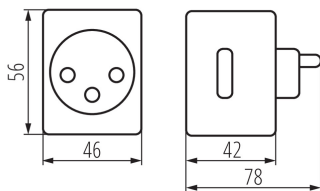

S AD GN SCH 10A PM