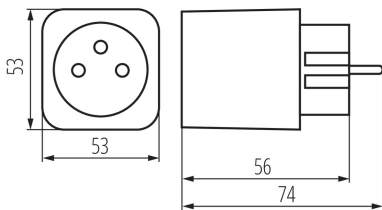

33703 S AD GN 16A PM

Zásuvkový adaptér

5905339337030

Vďaka zásuvkovému adaptéru môžeme ovládať (funkcie ZAP/VYP) zariadenia bez funkcie SMART (napr. žehlička). Môžeme tiež nastaviť sled činností, ktoré sme vybrali. Hlavnou funkciou je ZAP/VYP, ale adaptér má tiež vstavané hodiny (týždenné s kalendárom), náhodnú funkciu a funkciu počítadla/odpočítavania. Vďaka tomu môžeme naprogramovať zapínanie a vypínanie rôznych zariadení v určitých časoch aj keď nie sme doma. Adaptér má navyše funkciu merania spotreby energie (zariadenie, ktoré je k nemu pripojené). Ďalšie informácie o Kanlux SMART nájdete na stránkach www.kanluxsmart.sk.

VŠEOBECNÉ ÚDAJE:

Farba: biela

Miesto montáže: napájacia zásuvka

Miesto používania: vo vnútri

Ochrana kontaktov: áno

Ovládanie: Wi-Fi 2,4 GHz + Bluetooth

Dĺžka [mm]: 74

Šírka [mm]: 53

Výška [mm]: 53

TECHNICKÉ PARAMETRE:

Menovité napätie [V]: 220-240 AC

Menovitý prúd [A]: 16

Trieda ochrany proti zásahu el. prúdom : I

Materiál: PC

Typ uzemnenia: typu E

Stupeň IP: 20

LOGISTICKÉ ÚDAJE:

Merná jednotka: kus

Spôsob balenia: 50

Počet kusov v druhom balení: 1

Počet kusov v hromadnom balení: 50

Čistá kusová hmotnosť [g]: 84

Gramáž [g]: 106

Dĺžka kusového balenia [cm]: 6

Šírka kusového balenia [cm]: 6

Výška kusového balenia [cm]: 8.5

Hmotnosť kartónu [kg]: 5.3

Šírka kartónu [cm]: 31

Výška kartónu [cm]: 19.5

Dĺžka kartónu [cm]: 31

Objem kartónu [m³]: 0.01874