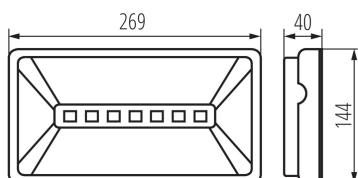

Núdzové LED svietidlo

5902052529384

Núdzové alebo antipanické osvetlenie sa používa v priestoroch typu Open Space, na predchádzanie zmätku a panike. Umožňuje dostať sa na miesta s označením únikových ciest a osvetlenie samotných únikových ciest v závislosti na hranole použitom v svietidle.

VŠEOBECNÉ ÚDAJE:

Farba: biela

Miesto montáže: k usadeniu na stenu, k usadeniu na strop

Miesto používania: vo vnútri a vonku

Integrovaný LED zdroj svetla: áno

TECHNICKÉ PARAMETRE:

Menovité napätie [V]: 220-240 AC

Menovitá frekvencia [Hz]: 50

Menovitý výkon [W]: 6,5

Menovitý výkon (LED) [W]: 2

Trieda ochrany proti zásahu el. prúdom: II

Materiál difúzora: plast

Typ diódy: LED SMD

Svetelný tok [lm]: 204

Svetelný tok (modul núdzového osvetlenia): 204

Farba svetla: studená biela

Náhradná teplota chromatickosti [K]: 5000

Rozpätie teploty prostredia, na ktorú môže byť výrobok vystavený [°C]: -15÷40

Akumulátor (typ): LiFePO4/C

Akumulátor (parametre): 6.4V

Prevádzkové režimy: núdzovo-sieťový

Použitie: osvetlenie únikovej cesty

Doba núdzovej činnosti [hod.]: 3

Automatický test: áno

Materiál korpusu: plast

Typ pripojenia: samosvorná svorkovnica

Stupeň IP: 65

LOGISTICKÉ ÚDAJE:

Merná jednotka: kus

Spôsob balenia: 20

Počet kusov v druhom balení: 1

Počet kusov v hromadnom balení: 20

Čistá kusová hmotnosť [g]: 576

Gramáž [g]: 646

Hmotnosť kusa brutto [g]: 648