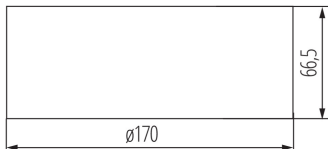

Núdzové LED svietidlo

5902052530793

Núdzové alebo antipanické osvetlenie sa používa v miestnostiach ako prostriedok proti panike. Umožňuje sa dostať na miesta s označením únikových ciest a vykonať samotnú evakuáciu podľa toho, aká evakuačná značka sa vo svietidle použije.

VŠEOBECNÉ ÚDAJE:

Farba: biela

Miesto montáže: k usadeniu na stenu, k usadeniu na strop

Miesto používania: vo vnútri

Výška [mm]: 66.5

Priemer [mm]: 170

Integrovaný LED zdroj svetla: áno

TECHNICKÉ PARAMETRE:

Menovité napätie [V]: 220-240 AC

Menovitá frekvencia [Hz]: 50

Menovitý výkon [W]: 6.4

Maximálny výkon [W]: 2

Trieda ochrany proti zásahu el. prúdom: II

Typ diódy: LED SMD

Svetelný tok [lm]: 270

Svetelný tok [lm] (modul núdzového osvetlenia): 270

Farba svetla: studená biela

Náhradná teplota chromatickosti [K]: 5000

Rozpätie teploty prostredia, na ktorú môže byť výrobok vystavený [°C]: 10÷40

Akumulátor (typ): LiFePO4/C

Akumulátor (parametre): 6,4V 1,5Ah

Prevádzkové režimy: núdzovo-sieťový

Použitie: anti-panické osvetlenie

Doba núdzovej činnosti [hod.]: 3

Automatický test: áno

Materiál korpusu: plast

Typ pripojenia: samosvorná svorkovnica

Stupeň IP: 65

LOGISTICKÉ ÚDAJE:

Spôsob balenia: 1

Počet kusov v druhom balení: 1

Počet kusov v hromadnom balení: 1