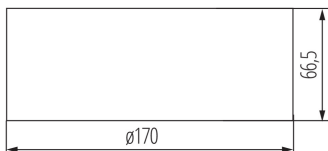

Núdzové LED svietidlo

5902052531172

Núdzové alebo antipanické osvetlenie sa používa v miestnostiach ako prostriedok proti panike. Umožňuje sa dostať na miesta s označením únikových ciest a vykonať samotnú evakuáciu podľa toho, aká evakuačná značka sa vo svietidle použije.

VŠEOBECNÉ ÚDAJE:

Farba: biela

Miesto montáže: k usadeniu na stenu, k usadeniu na strop

Miesto používania: vo vnútri

Vymeniteľný zdroj svetla: ne

Výška [mm]: 66.5

Priemer [mm]: 170

Integrovaný LED zdroj svetla: áno

TECHNICKÉ PARAMETRE:

Menovité napätie [V]: 220-240 AC

Menovitá frekvencia [Hz]: 50

Maximálny výkon [W]: 4.5

Trieda ochrany proti zásahu el. prúdom: II

Typ diódy: LED SMD

Svetelný tok [lm]: 524

Svetelný tok [lm] (modul núdzového osvetlenia): 524

Farba svetla: studená biela

Náhradná teplota chromatickosti [K]: 5000

Rozpätie teploty prostredia, na ktorú môže byť výrobok vystavený [°C]: 10÷40

Akumulátor (typ): LiFePO4/C

Akumulátor (parametre): 6.4V

Prevádzkové režimy: núdzovo-sieťový

Použitie: anti-panické osvetlenie

Doba núdzovej činnosti [hod.]: 3

Automatický test: áno

Materiál korpusu: plast

Typ pripojenia: samosvorná svorkovnica

Stupeň IP: 65

LOGISTICKÉ ÚDAJE:

Spôsob balenia: 1

Počet kusov v druhom balení: 1

Počet kusov v hromadnom balení: 1