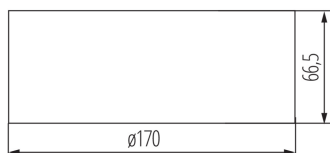

Núdzové LED svietidlo

5902052530854

Núdzové alebo antipanické osvetlenie sa používa v miestnostiach ako prostriedok proti panike. Umožňuje sa dostať na miesta s označením únikových ciest a vykonať samotnú evakuáciu podľa toho, aká evakuačná značka sa vo svietidle použije.

VŠEOBECNÉ ÚDAJE:

Farba: biela

Miesto montáže: k usadeniu na stenu, k usadeniu na strop

Miesto používania: vo vnútri

Výška [mm]: 66.5

Priemer [mm]: 170

Integrovaný LED zdroj svetla: áno

TECHNICKÉ PARAMETRE:

Menovité napätie [V]: 220-240 AC

Menovitá frekvencia [Hz]: 50

Menovitý výkon [W]: 6.4

Maximálny výkon [W]: 2

Trieda ochrany proti zásahu el. prúdom: II

Typ diódy: LED SMD

Svetelný tok [lm]: 238

Svetelný tok [lm] (modul núdzového osvetlenia): 238

Farba svetla: studená biela

Náhradná teplota chromatickosti [K]: 5000

Rozpätie teploty prostredia, na ktorú môže byť výrobok vystavený [°C]: 10÷40

Akumulátor (typ): LiFePO4/C

Akumulátor (parametre): 6,4V 1,5Ah

Prevádzkové režimy: núdzovo-sieťový

Použitie: osvetlenie únikovej cesty

Doba núdzovej činnosti [hod.]: 3

Automatický test: áno

Materiál korpusu: plast

Typ pripojenia: samosvorná svorkovnica

Stupeň IP: 65

LOGISTICKÉ ÚDAJE:

Spôsob balenia: 1

Počet kusov v druhom balení: 1

Počet kusov v hromadnom balení: 1