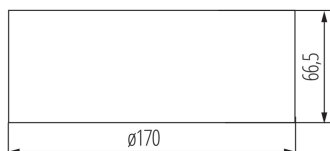

Núdzové LED svietidlo

5902052531141

Núdzové alebo antipanické osvetlenie sa používa v miestnostiach ako prostriedok proti panike. Umožňuje sa dostať na miesta s označením únikových ciest a vykonať samotnú evakuáciu podľa toho, aká evakuačná značka sa vo svietidle použije.

VŠEOBECNÉ ÚDAJE:

Farba: biela

Miesto montáže: k usadeniu na stenu, k usadeniu na strop

Miesto používania: vo vnútri

Výška [mm]: 66.5

Priemer [mm]: 170

Integrovaný LED zdroj svetla: áno

TECHNICKÉ PARAMETRE:

Menovité napätie [V]: 220-240 AC

Menovitá frekvencia [Hz]: 50

Maximálny výkon [W]: 4.5

Trieda ochrany proti zásahu el. prúdom: II

Typ diódy: LED SMD

Svetelný tok [lm]: 524

Svetelný tok [lm] (modul núdzového osvetlenia): 524

Farba svetla: studená biela

Náhradná teplota chromatickosti [K]: 5000

Rozpätie teploty prostredia, na ktorú môže byť výrobok vystavený [°C]: 10÷40

Akumulátor (typ): LiFePO4/C

Akumulátor (parametre): 6.4V

Prevádzkové režimy: núdzovo-sieťový

Použitie: anti-panické osvetlenie

Doba núdzovej činnosti [hod.]: 1

Štandardný test: áno

Materiál korpusu: plast

Typ pripojenia: samosvorná svorkovnica

Stupeň IP: 65

LOGISTICKÉ ÚDAJE:

Spôsob balenia: 1

Počet kusov v druhom balení: 1

Počet kusov v hromadnom balení: 1