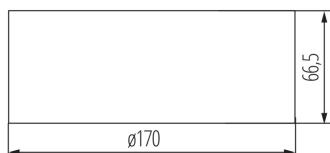

Núdzové LED svietidlo

5902052530847

Núdzové alebo antipanicové osvetlenie sa používa v miestnostiach ako prostriedok proti panike. Umožňuje sa dostať na miesta s označením únikových ciest a vykonať samotnú evakuáciu podľa toho, aká evakuačná značka sa vo svietidle použije.

VŠEOBECNÉ ÚDAJE:

Farba: biela

Miesto montáže: k usadeniu na stenu, k usadeniu na strop

Miesto používania: vo vnútri

Výška [mm]: 66.5

Priemer [mm]: 170

Integrovaný LED zdroj svetla: áno

TECHNICKÉ PARAMETRE:

Menovité napätie [V]: 220-240 AC

Menovitá frekvencia [Hz]: 50

Maximálny výkon [W]: 2

Trieda ochrany proti zásahu el. prúdom: II

Typ diódy: LED SMD

Svetelný tok [lm]: 238

Svetelný tok [lm] (modul núdzového osvetlenia): 238

Farba svetla: studená biela

Náhradná teplota chromatickosti [K]: 5000

Rozpätie teploty prostredia, na ktorú môže byť výrobok vystavený [°C]: 10÷40

Akumulátor (typ): LiFePO4/C

Akumulátor (parametre): 6.4V

Prevádzkové režimy: núdzovo-sieťový

Použitie: osvetlenie únikovej cesty

Doba núdzovej činnosti [hod.]: 3

Štandardný test: áno

Materiál korpusu: plast

Typ pripojenia: samosvorná svorkovnica

Stupeň IP: 65

LOGISTICKÉ ÚDAJE:

Spôsob balenia: 1

Počet kusov v druhom balení: 1

Počet kusov v hromadnom balení: 1