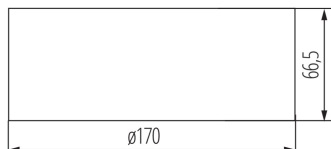

Núdzové LED svietidlo

5902052531028

Núdzové alebo antipanické osvetlenie sa používa v miestnostiach ako prostriedok proti panike. Umožňuje sa dostať na miesta s označením únikových ciest a vykonať samotnú evakuáciu podľa toho, aká evakuačná značka sa vo svietidle použije.

VŠEOBECNÉ ÚDAJE:

Farba: biela

Miesto montáže: k usadeniu na stenu, k usadeniu na strop

Miesto používania: vo vnútri

Výška [mm]: 66.5

Priemer [mm]: 170

Integrovaný LED zdroj svetla: áno

TECHNICKÉ PARAMETRE:

Menovité napätie [V]: 220-240 AC

Menovitá frekvencia [Hz]: 50

Maximálny výkon [W]: 4.5

Trieda ochrany proti zásahu el. prúdom: II

Typ diódy: LED SMD

Svetelný tok [lm]: 499

Svetelný tok [lm] (modul núdzového osvetlenia): 499

Farba svetla: studená biela

Náhradná teplota chromatickosti [K]: 5000

Rozpätie teploty prostredia, na ktorú môže byť výrobok vystavený [°C]: 10÷40

Akumulátor (typ): LiFePO4/C

Akumulátor (parametre): 6.4V

Prevádzkové režimy: núdzovo-sieťový

Použitie: osvetlenie únikovej cesty

Doba núdzovej činnosti [hod.]: 1

Štandardný test: áno

Materiál korpusu: plast

Typ pripojenia: samosvorná svorkovnica

Stupeň IP: 65

LOGISTICKÉ ÚDAJE:

Spôsob balenia: 1

Počet kusov v druhom balení: 1

Počet kusov v hromadnom balení: 1