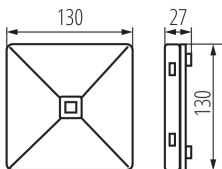

33827 ONTEC R C1 302 M STW

Núdzové LED svietidlo

5902052529179

Núdzové alebo antipanické osvetlenie sa používa v priestoroch typu Open Space, na predchádzanie zmätku a panike. Umožňuje dostať sa na miesta, v ktorých vidno vyznačenú evakuačnú cestu, ako aj previesť samotnú evakuáciu podľa toho, aká prizma sa v svietidle používa.

VŠEOBECNÉ ÚDAJE:

Farba: biela

Miesto montáže: k usadeniu na stenu, k usadeniu na strop

Miesto používania: vo vnútri

Integrovaný LED zdroj svetla: áno

TECHNICKÉ PARAMETRE:

Menovité napätie [V]: 220-240 AC

Menovitá frekvencia [Hz]: 50

Menovitý výkon (LED) [W]: 2

Trieda ochrany proti zásahu el. prúdom: II

Materiál difúzora: plast

Typ diódy: LED SMD

Svetelný tok [lm]: 246

Svetelný tok [lm] (modul núdzového osvetlenia): 246

Farba svetla: studená biela

Náhradná teplota chromatickosti [K]: 5000

Rozpätie teploty prostredia, na ktorú môže byť výrobok vystavený [°C]: 10÷35

Akumulátor (typ): LiFePO4/C

Akumulátor (parametre): 6.4V

Prevádzkové režimy: núdzovo-sieťový

Použitie: osvetlenie únikovej cesty

Doba núdzovej činnosti [hod.]: 3

Štandardný test: áno

Materiál korpusu: plast

Typ pripojenia: samosvorná svorkovnica

Stupeň IP: 20

LOGISTICKÉ ÚDAJE:

Spôsob balenia: 1

Počet kusov v druhom balení: 1

Počet kusov v hromadnom balení: 1

Čistá kusová hmotnosť [g]: 240

Dĺžka kusového balenia [cm]: 13.5

Šírka kusového balenia [cm]: 4

Výška kusového balenia [cm]: 13.5

Šírka kartónu [cm]: 15

Výška kartónu [cm]: 29