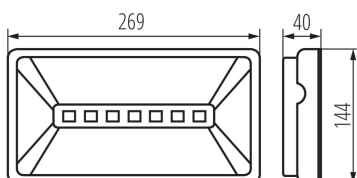

Núdzové LED svietidlo

5902052531950

Núdzové alebo antipanické osvetlenie sa používa v priestoroch typu Open Space, na predchádzanie zmätku a panike. Umožňuje dostať sa na miesta s označením únikových ciest a osvetlenie samotných únikových ciest v závislosti na hranole použitom v svietidle.

VŠEOBECNÉ ÚDAJE:

Farba: biela

Miesto montáže: k usadeniu na stenu, k usadeniu na strop

Miesto používania: vo vnútri

Integrovaný LED zdroj svetla: áno

TECHNICKÉ PARAMETRE:

Menovité napätie [V]: 220-240 AC

Menovitá frekvencia [Hz]: 50

Menovitý výkon [W]: 6,5

Menovitý výkon (LED) [W]: 2

Trieda ochrany proti zásahu el. prúdom: II

Materiál difúzora: plast

Typ diódy: LED SMD

Svetelný tok [lm]: 225

Svetelný tok (modul núdzového osvetlenia): 225

Farba svetla: studená biela

Náhradná teplota chromatickosti [K]: 5000

Rozpätie teploty prostredia, na ktorú môže byť výrobok vystavený [°C]: 10÷40

Akumulátor (typ): LiFePO4/C

Akumulátor (parametre): 6.4V

Prevádzkové režimy: núdzovo-sieťový

Použitie: osvetlenie únikovej cesty

Doba núdzovej činnosti [hod.]: 3

Automatický test: áno

Materiál korpusu: plast

Typ pripojenia: samosvorná svorkovnica

Stupeň IP: 65

LOGISTICKÉ ÚDAJE:

Merná jednotka: kus

Spôsob balenia: 1

Počet kusov v druhom balení: 1

Počet kusov v hromadnom balení: 1