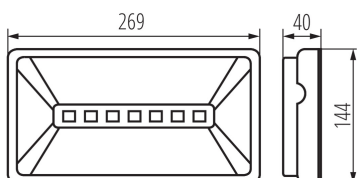

Núdzové LED svietidlo

5902052529698

Núdzové alebo antipanické osvetlenie sa používa v priestoroch typu Open Space, na predchádzanie zmätku a panike. Umožňuje dostať sa na miesta s označením únikových ciest a osvetlenie samotných únikových ciest v závislosti na hranole použitom v svietidle.

VŠEOBECNÉ ÚDAJE:

Farba: biela

Miesto montáže: k usadeniu na stenu, k usadeniu na strop

TECHNICKÉ PARAMETRE:

Menovité napätie [V]: 220-240 AC

Menovitá frekvencia [Hz]: 50

Menovitý výkon [W]: 6,8

Menovitý výkon (LED) [W]: 4.8

Trieda ochrany proti zásahu el. prúdom: II

Materiál difúzora: plast

Typ diódy: LED SMD

Farba svetla: studená biela

Náhradná teplota chromatickosti [K]: 5000

Prevádzkové režimy: núdzovo-sieťový

Použitie: osvetlenie únikovej cesty

Doba núdzovej činnosti [hod.]: 1

Automatický test: áno

Materiál korpusu: plast

Typ pripojenia: samosvorná svorkovnica

Stupeň IP: 65

LOGISTICKÉ ÚDAJE:

Merná jednotka: kus

Spôsob balenia: 1

Počet kusov v druhom balení: 1

Počet kusov v hromadnom balení: 1