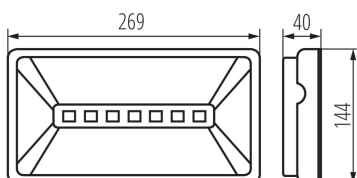

33844 ONTEC S F2105MATW

Núdzové LED svietidlo

5902052529810

Núdzové alebo antipanické osvetlenie sa používa v priestoroch typu Open Space, na predchádzanie zmätku a panike. Umožňuje dostať sa na miesta s označením únikových ciest a osvetlenie samotných únikových ciest v závislosti na hranole použitom v svietidle.

VŠEOBECNÉ ÚDAJE:

Farba: biela

Miesto montáže: k usadeniu na stenu, k usadeniu na strop

TECHNICKÉ PARAMETRE:

Menovité napätie [V]: 220-240 AC

Menovitá frekvencia [Hz]: 50

Menovitý výkon [W]: 6,8

Menovitý výkon (LED) [W]: 4.5

Trieda ochrany proti zásahu el. prúdom: II

Materiál difúzora: plast

Typ diódy: LED SMD

Farba svetla: studená biela

Náhradná teplota chromatickosti [K]: 5000

Prevádzkové režimy: núdzovo-sieťový

Použitie: osvetlenie únikovej cesty

Doba núdzovej činnosti [hod.]: 1

Automatický test: áno

Materiál korpusu: plast

Typ pripojenia: samosvorná svorkovnica

Stupeň IP: 65

LOGISTICKÉ ÚDAJE:

Merná jednotka: kus

Spôsob balenia: 1

Počet kusov v druhom balení: 1

Počet kusov v hromadnom balení: 1