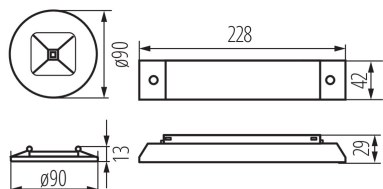

33847 ONTEC C M160NMATW

Núdzové LED svietidlo

5902052536269

Núdzové alebo antipanické osvetlenie sa používa v priestoroch typu Open Space, na predchádzanie zmätku a panike. Umožňuje dostať sa na miesta, v ktorých vidno vyznačenú evakuačnú cestu, ako aj previesť samotnú evakuáciu podľa toho, aká prizma sa v svietidle používa.

VŠEOBECNÉ ÚDAJE:

Farba: biela

Miesto montáže: na zabudovanie do stropu

Miesto používania: vo vnútri

Výška [mm]: 13

Priemer [mm]: 90

Integrovaný LED zdroj svetla: áno

TECHNICKÉ PARAMETRE:

Menovité napätie [V]: 220-240 AC

Menovitá frekvencia [Hz]: 50

Menovitý výkon [W]: 1.2

Menovitý výkon (LED) [W]: 3

Trieda ochrany proti zásahu el. prúdom: II

Materiál difúzora: plast

Typ diódy: LED SMD

Svetelný tok [lm]: 338

Svetelný tok [lm] (modul núdzového osvetlenia): 338

Farba svetla: studená biela

Náhradná teplota chromatickosti [K]: 5000

Rozpätie teploty prostredia, na ktorú môže byť výrobok vystavený [°C]: 10÷35

Akumulátor (typ): LiFePO4/C

Akumulátor (parametre): 3,2V 1,5Ah

Prevádzkové režimy: núdzový

Použitie: anti-panické osvetlenie

Doba núdzovej činnosti [hod.]: 1

Automatický test: áno

Materiál korpusu: plast

Typ pripojenia: samosvorná svorkovnica

Stupeň IP: 20

LOGISTICKÉ ÚDAJE:

Spôsob balenia: 1

Počet kusov v druhom balení: 1

Počet kusov v hromadnom balení: 1

Čistá kusová hmotnosť [g]: 264

Gramáž [g]: 326

Dĺžka kusového balenia [cm]: 32.5