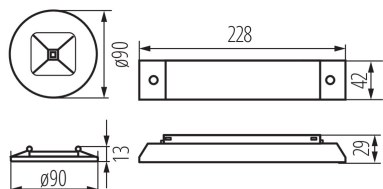

33848 ONTEC C M2302MATW

Núdzové LED svietidlo

5902052528806

Núdzové alebo antipanické osvetlenie sa používa v priestoroch typu Open Space, na predchádzanie zmätku a panike. Umožňuje dostať sa na miesta, v ktorých vidno vyznačenú evakuačnú cestu, ako aj previesť samotnú evakuáciu podľa toho, aká prizma sa v svietidle používa.

VŠEOBECNÉ ÚDAJE:

Farba: biela

Miesto montáže: na zabudovanie do stropu

Výška [mm]: 13

Priemer [mm]: 90

Integrovaný LED zdroj svetla: áno

TECHNICKÉ PARAMETRE:

Menovité napätie [V]: 220-240 AC

Menovitá frekvencia [Hz]: 50

Menovitý výkon (LED) [W]: 2

Trieda ochrany proti zásahu el. prúdom: II

Materiál difúzora: plast

Typ diódy: LED SMD

Svetelný tok [lm]: 288

Svetelný tok [lm] (modul núdzového osvetlenia): 288

Farba svetla: studená biela

Náhradná teplota chromatickosti [K]: 5000

Akumulátor (typ): LiFePO4/C

Akumulátor (parametre): 6.4V

Prevádzkové režimy: núdzovo-sieťový

Použitie: osvetlenie únikovej cesty

Doba núdzovej činnosti [hod.]: 3

Automatický test: áno

Materiál korpusu: plast

Typ pripojenia: samosvorná svorkovnica

Stupeň IP: 20

LOGISTICKÉ ÚDAJE:

Spôsob balenia: 1

Počet kusov v druhom balení: 1

Počet kusov v hromadnom balení: 1