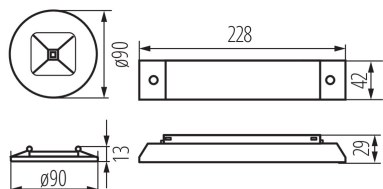

Núdzové LED svietidlo

5902052536504

Núdzové alebo antipanické osvetlenie sa používa v priestoroch typu Open Space, na predchádzanie zmätku a panike. Umožňuje dostať sa na miesta, v ktorých vidno vyznačenú evakuačnú cestu, ako aj previesť samotnú evakuáciu podľa toho, aká prizma sa v svietidle používa.

VŠEOBECNÉ ÚDAJE:

Farba: biela

Miesto montáže: na zabudovanie do stropu

Miesto používania: vo vnútri

Výška [mm]: 13

Priemer [mm]: 90

Integrovaný LED zdroj svetla: áno

TECHNICKÉ PARAMETRE:

Menovité napätie [V]: 220-240 AC

Menovitá frekvencia [Hz]: 50

Menovitý výkon [W]: 1.2

Menovitý výkon (LED) [W]: 3

Trieda ochrany proti zásahu el. prúdom: II

Materiál difúzora: plast

Typ diódy: LED SMD

Svetelný tok [lm]: 297

Svetelný tok [lm] (modul núdzového osvetlenia): 297

Farba svetla: studená biela

Náhradná teplota chromatickosti [K]: 5000

Rozpätie teploty prostredia, na ktorú môže byť výrobok vystavený [°C]: 10÷35

Akumulátor (typ): LiFePO4/C

Akumulátor (parametre): 3,2V 1,5Ah

Prevádzkové režimy: núdzový

Použitie: osvetlenie únikovej cesty

Doba núdzovej činnosti [hod.]: 1

Automatický test: áno

Materiál korpusu: plast

Typ pripojenia: samosvorná svorkovnica

Stupeň IP: 20

LOGISTICKÉ ÚDAJE:

Spôsob balenia: 1

Počet kusov v druhom balení: 1

Počet kusov v hromadnom balení: 1

Čistá kusová hmotnosť [g]: 262

Gramáž [g]: 324

Dĺžka kusového balenia [cm]: 33