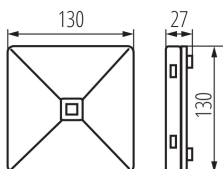

33851 ONTEC R M2 302 M ATW

Núdzové LED svietidlo

5902052529124

Núdzové alebo antipanické osvetlenie sa používa v priestoroch typu Open Space, na predchádzanie zmätku a panike. Umožňuje dostať sa na miesta, v ktorých vidno vyznačenú evakuačnú cestu, ako aj previesť samotnú evakuáciu podľa toho, aká prizma sa v svietidle používa.

VŠEOBECNÉ ÚDAJE:

Farba: biela

Miesto montáže: k usadeniu na stenu, k usadeniu na strop

Miesto používania: vo vnútri

Integrovaný LED zdroj svetla: áno

TECHNICKÉ PARAMETRE:

Menovité napätie [V]: 220-240 AC

Menovitá frekvencia [Hz]: 50

Menovitý výkon [W]: 7.2

Menovitý výkon (LED) [W]: 2

Trieda ochrany proti zásahu el. prúdom: II

Materiál difúzora: plast

Typ diódy: LED SMD

Svetelný tok [lm]: 288

Svetelný tok [lm] (modul núdzového osvetlenia): 288

Farba svetla: studená biela

Náhradná teplota chromatickosti [K]: 5000

Rozpätie teploty prostredia, na ktorú môže byť výrobok vystavený [°C]: 10÷35

Akumulátor (typ): LiFePO4/C

Akumulátor (parametre): 6,4V 1,5Ah

Prevádzkové režimy: núdzovo-sieťový

Použitie: anti-panické osvetlenie

Doba núdzovej činnosti [hod.]: 3

Automatický test: áno

Materiál korpusu: plast

Typ pripojenia: samosvorná svorkovnica

Stupeň IP: 20

LOGISTICKÉ ÚDAJE:

Spôsob balenia: 1

Počet kusov v druhom balení: 1

Počet kusov v hromadnom balení: 1